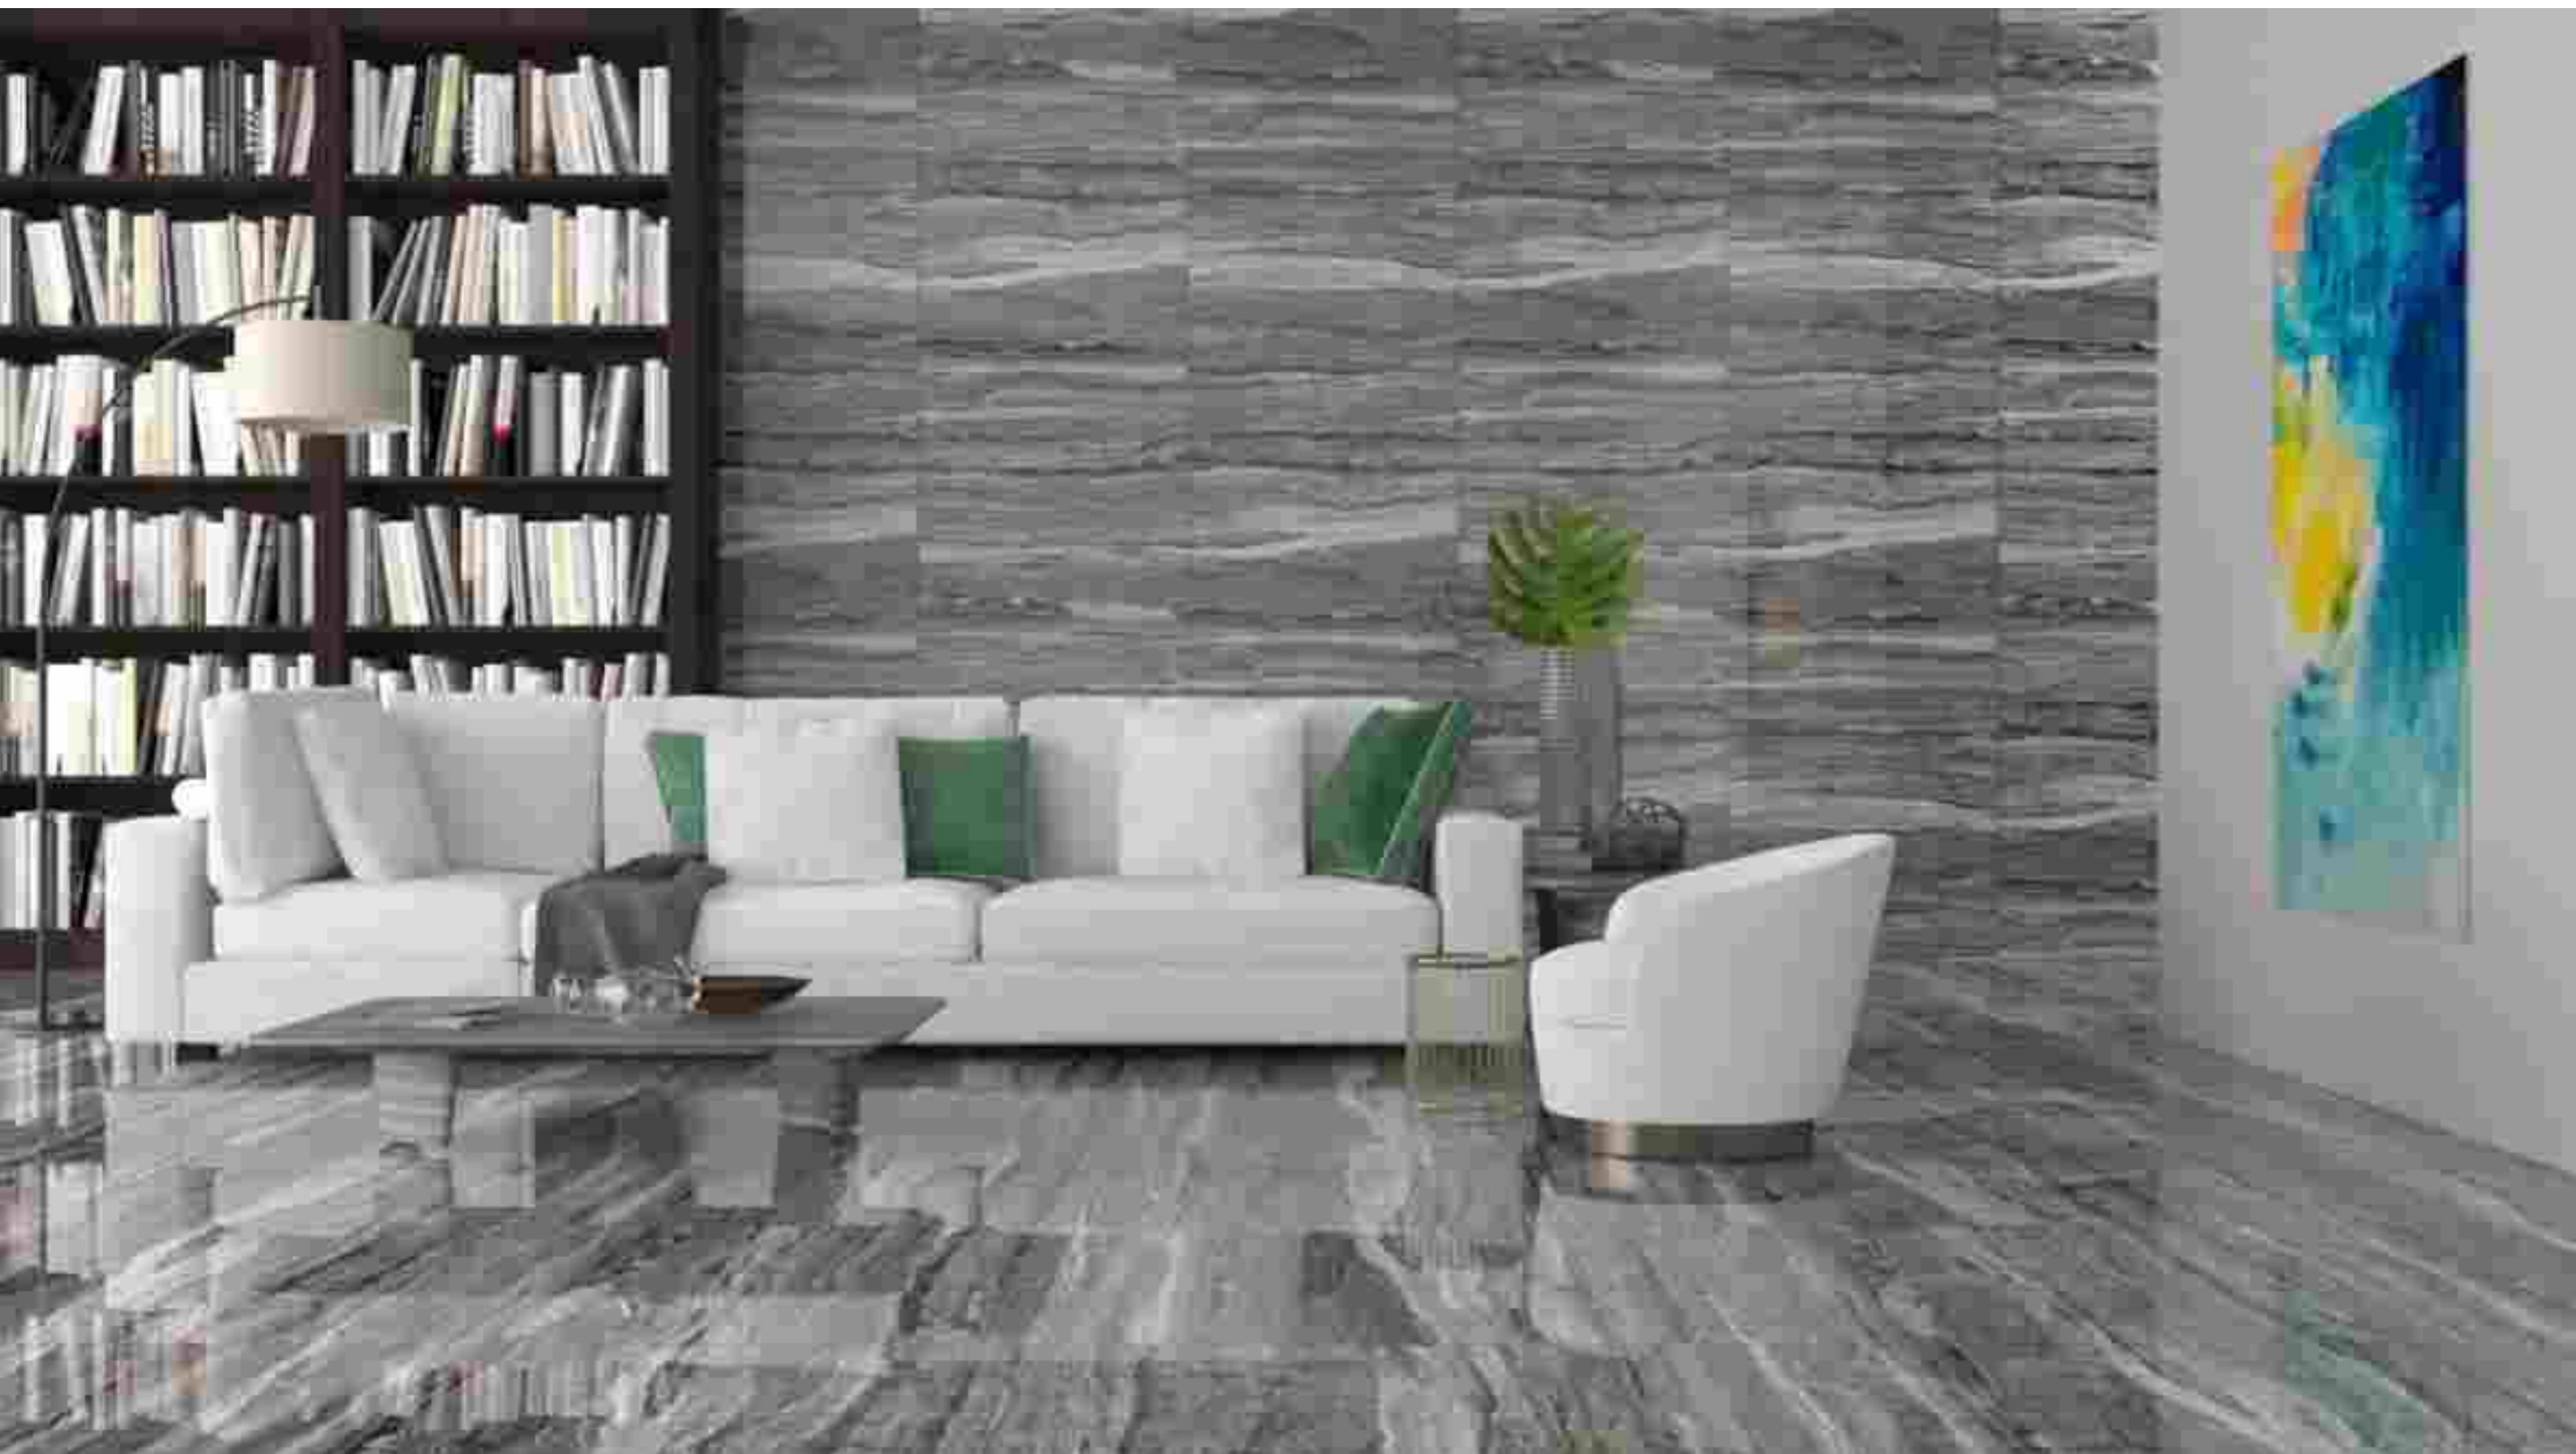

Random :

03

ESTRADA

Size :
800X800 MM

Surface :
High Gloss

Random :
03

FEATHER CHOCO

Size :
800X800 MM