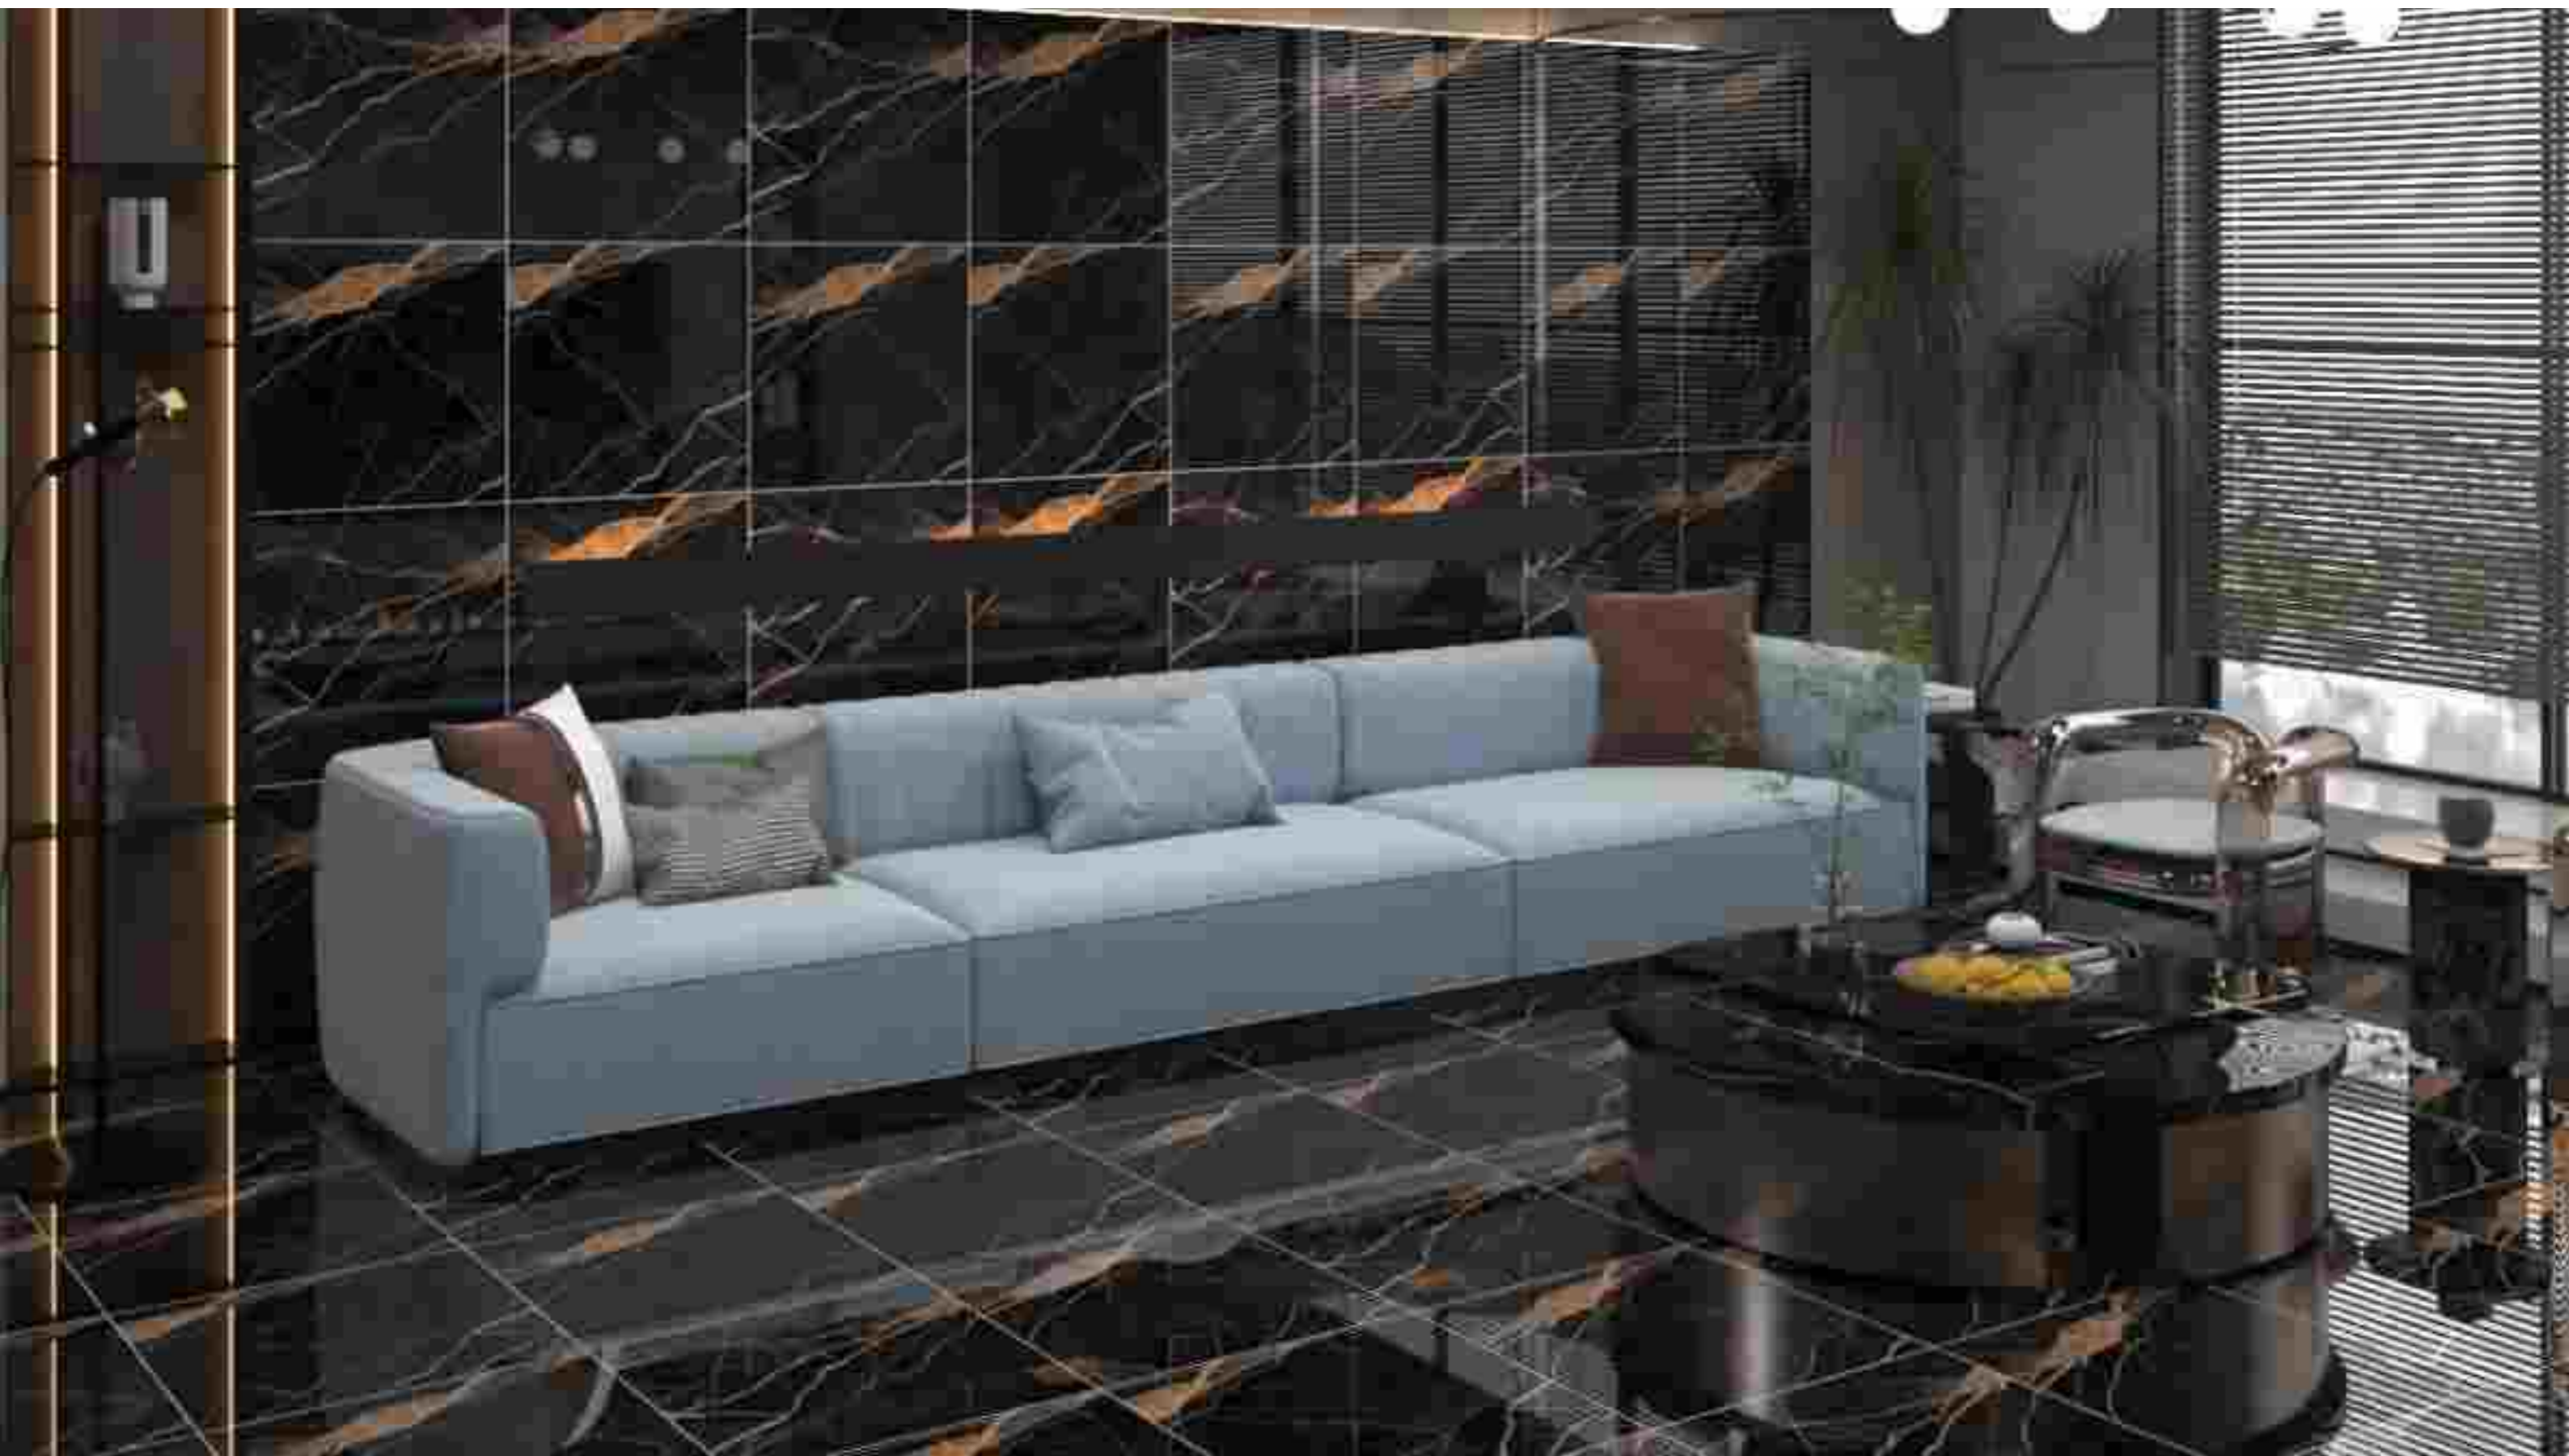

Surface :
High Gloss

Random :
03

VIBRANIUM BLACK

Size :
800X800 MM

Surface :
High Gloss

Random :
03

Thank You