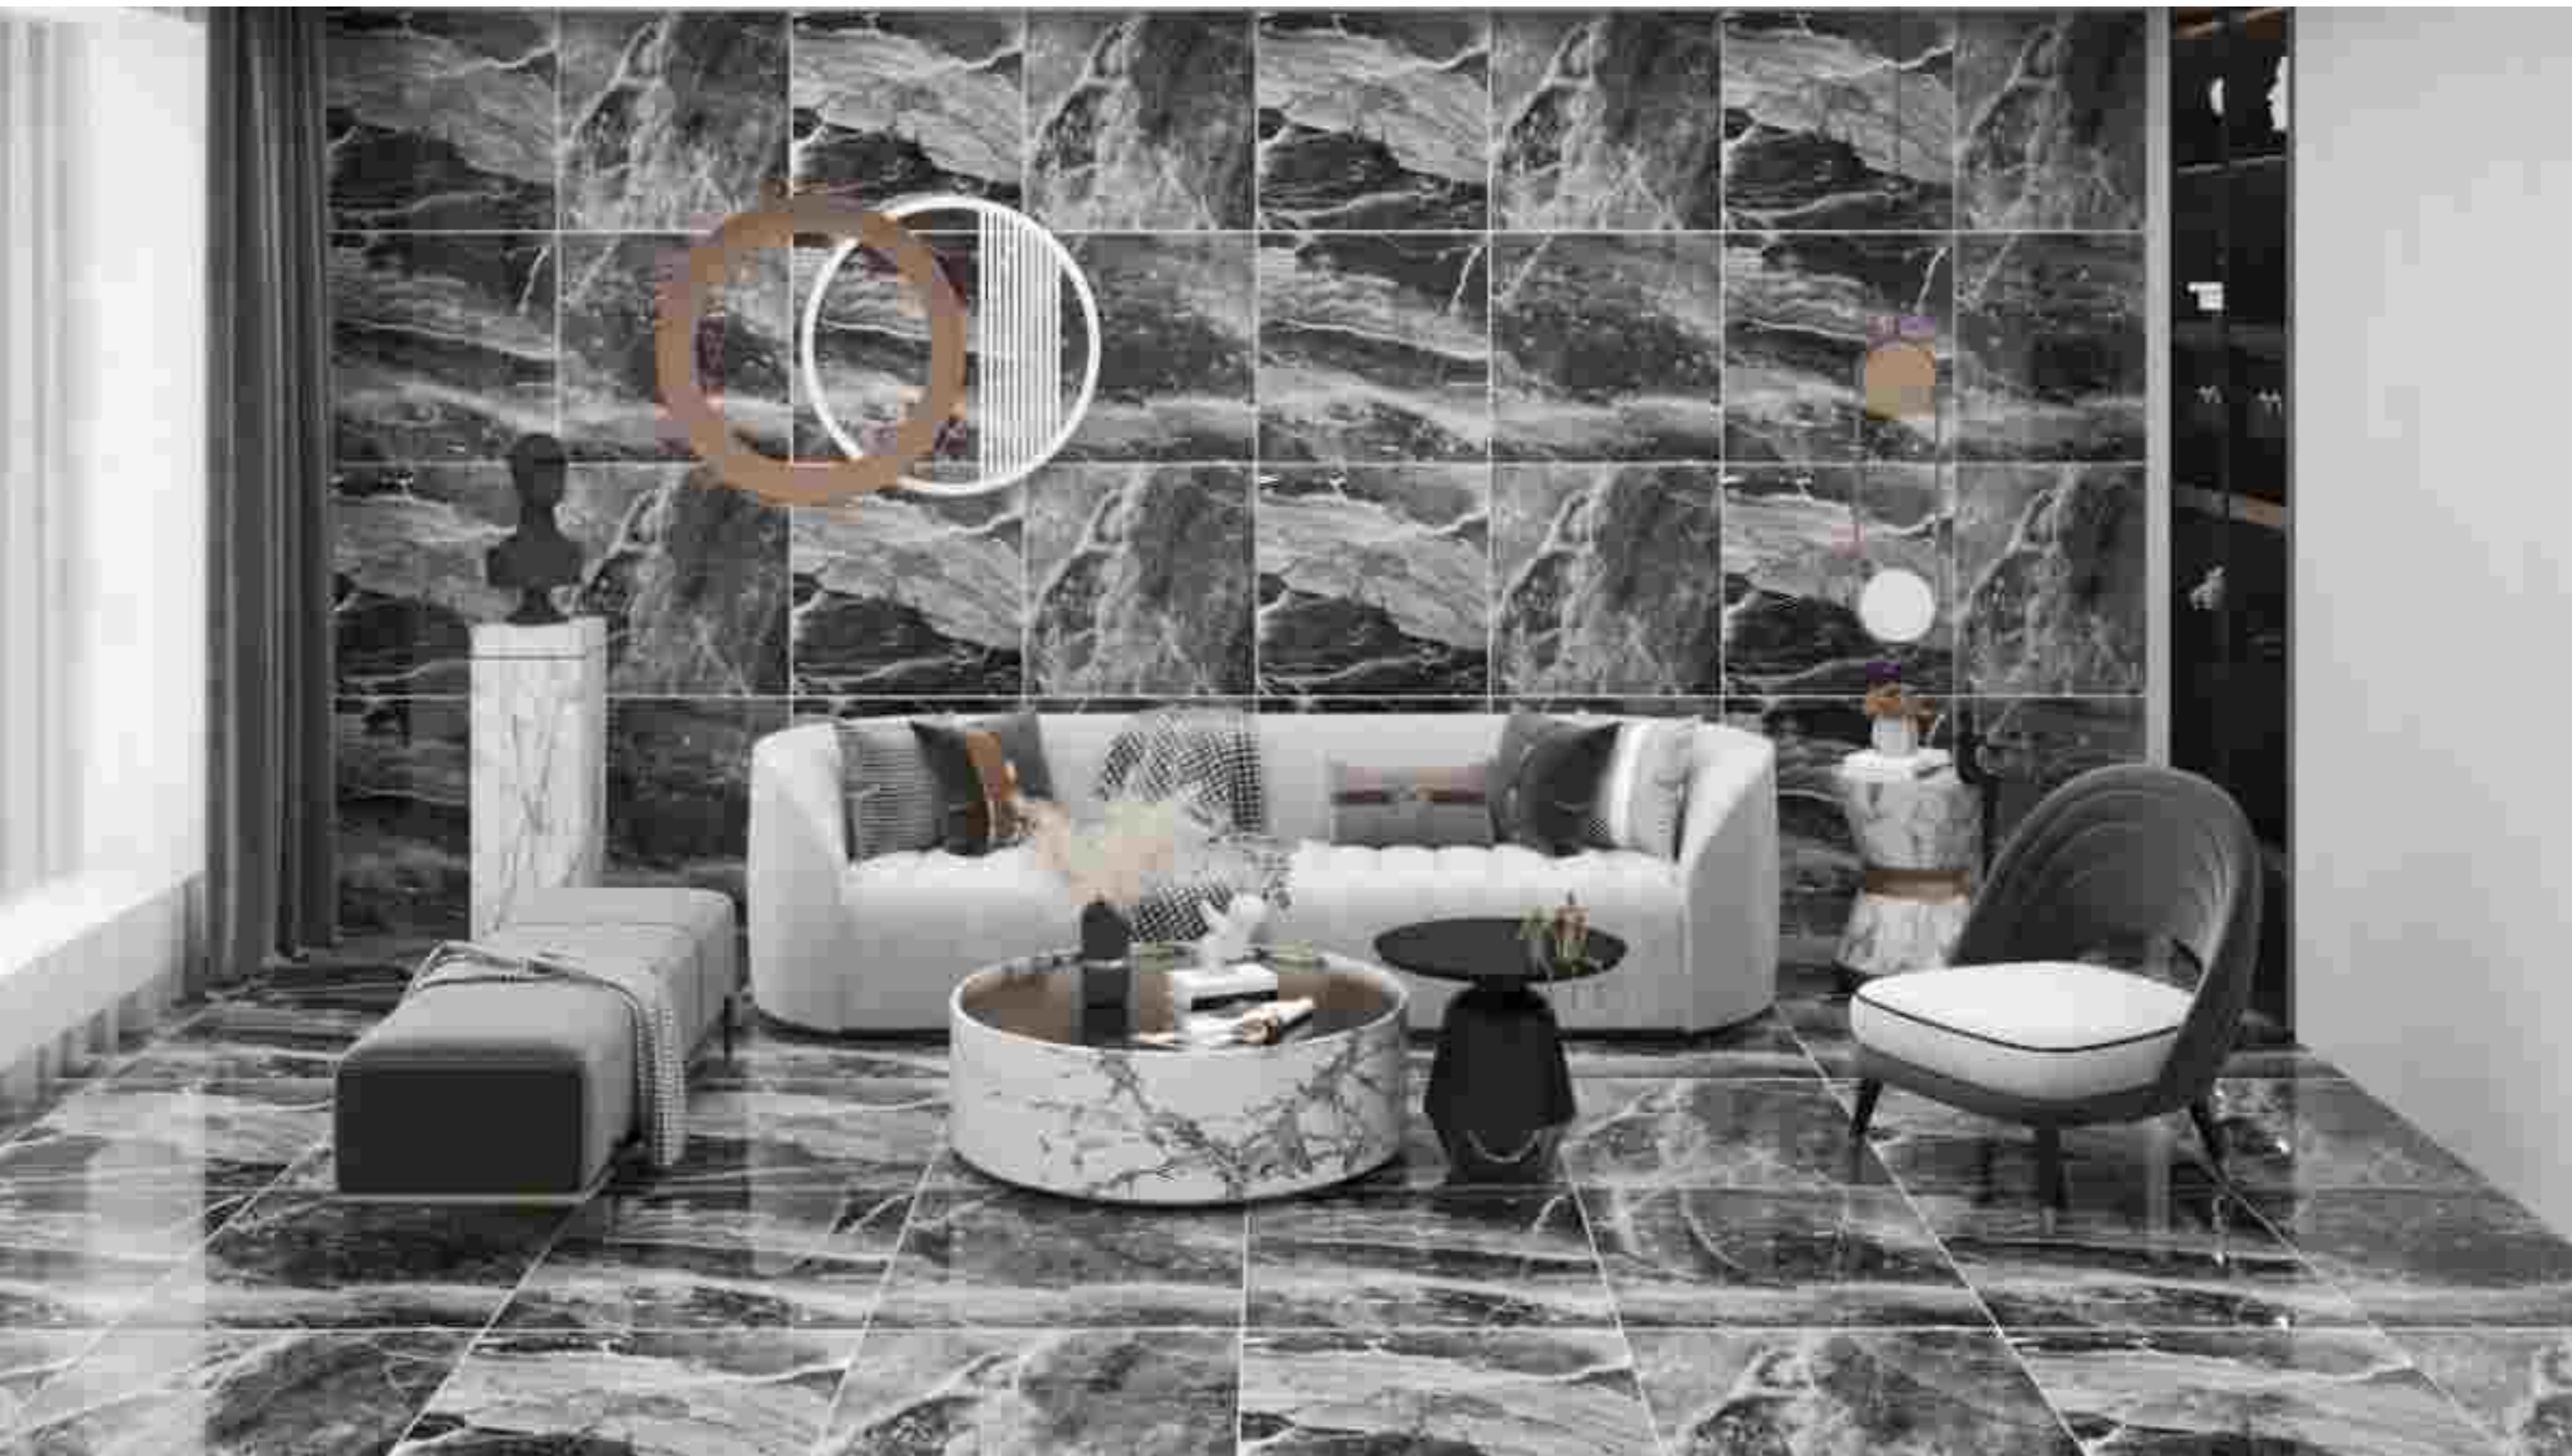

Random :

04

TITANIO ECESSO

Size :
800X800 MM

Surface :
High Gloss

Random :
04

TROPICAL BROWN

Size :
800X800 MM