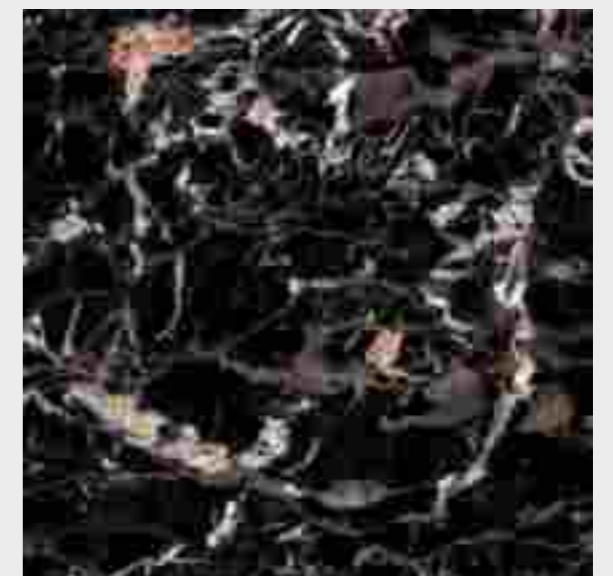

High Gloss

Random :

06

BLACK PORTARO

Size :
800X800 MM

Surface :
High Gloss

Random :
03

BRECCIA AUDACE FANTASTICO