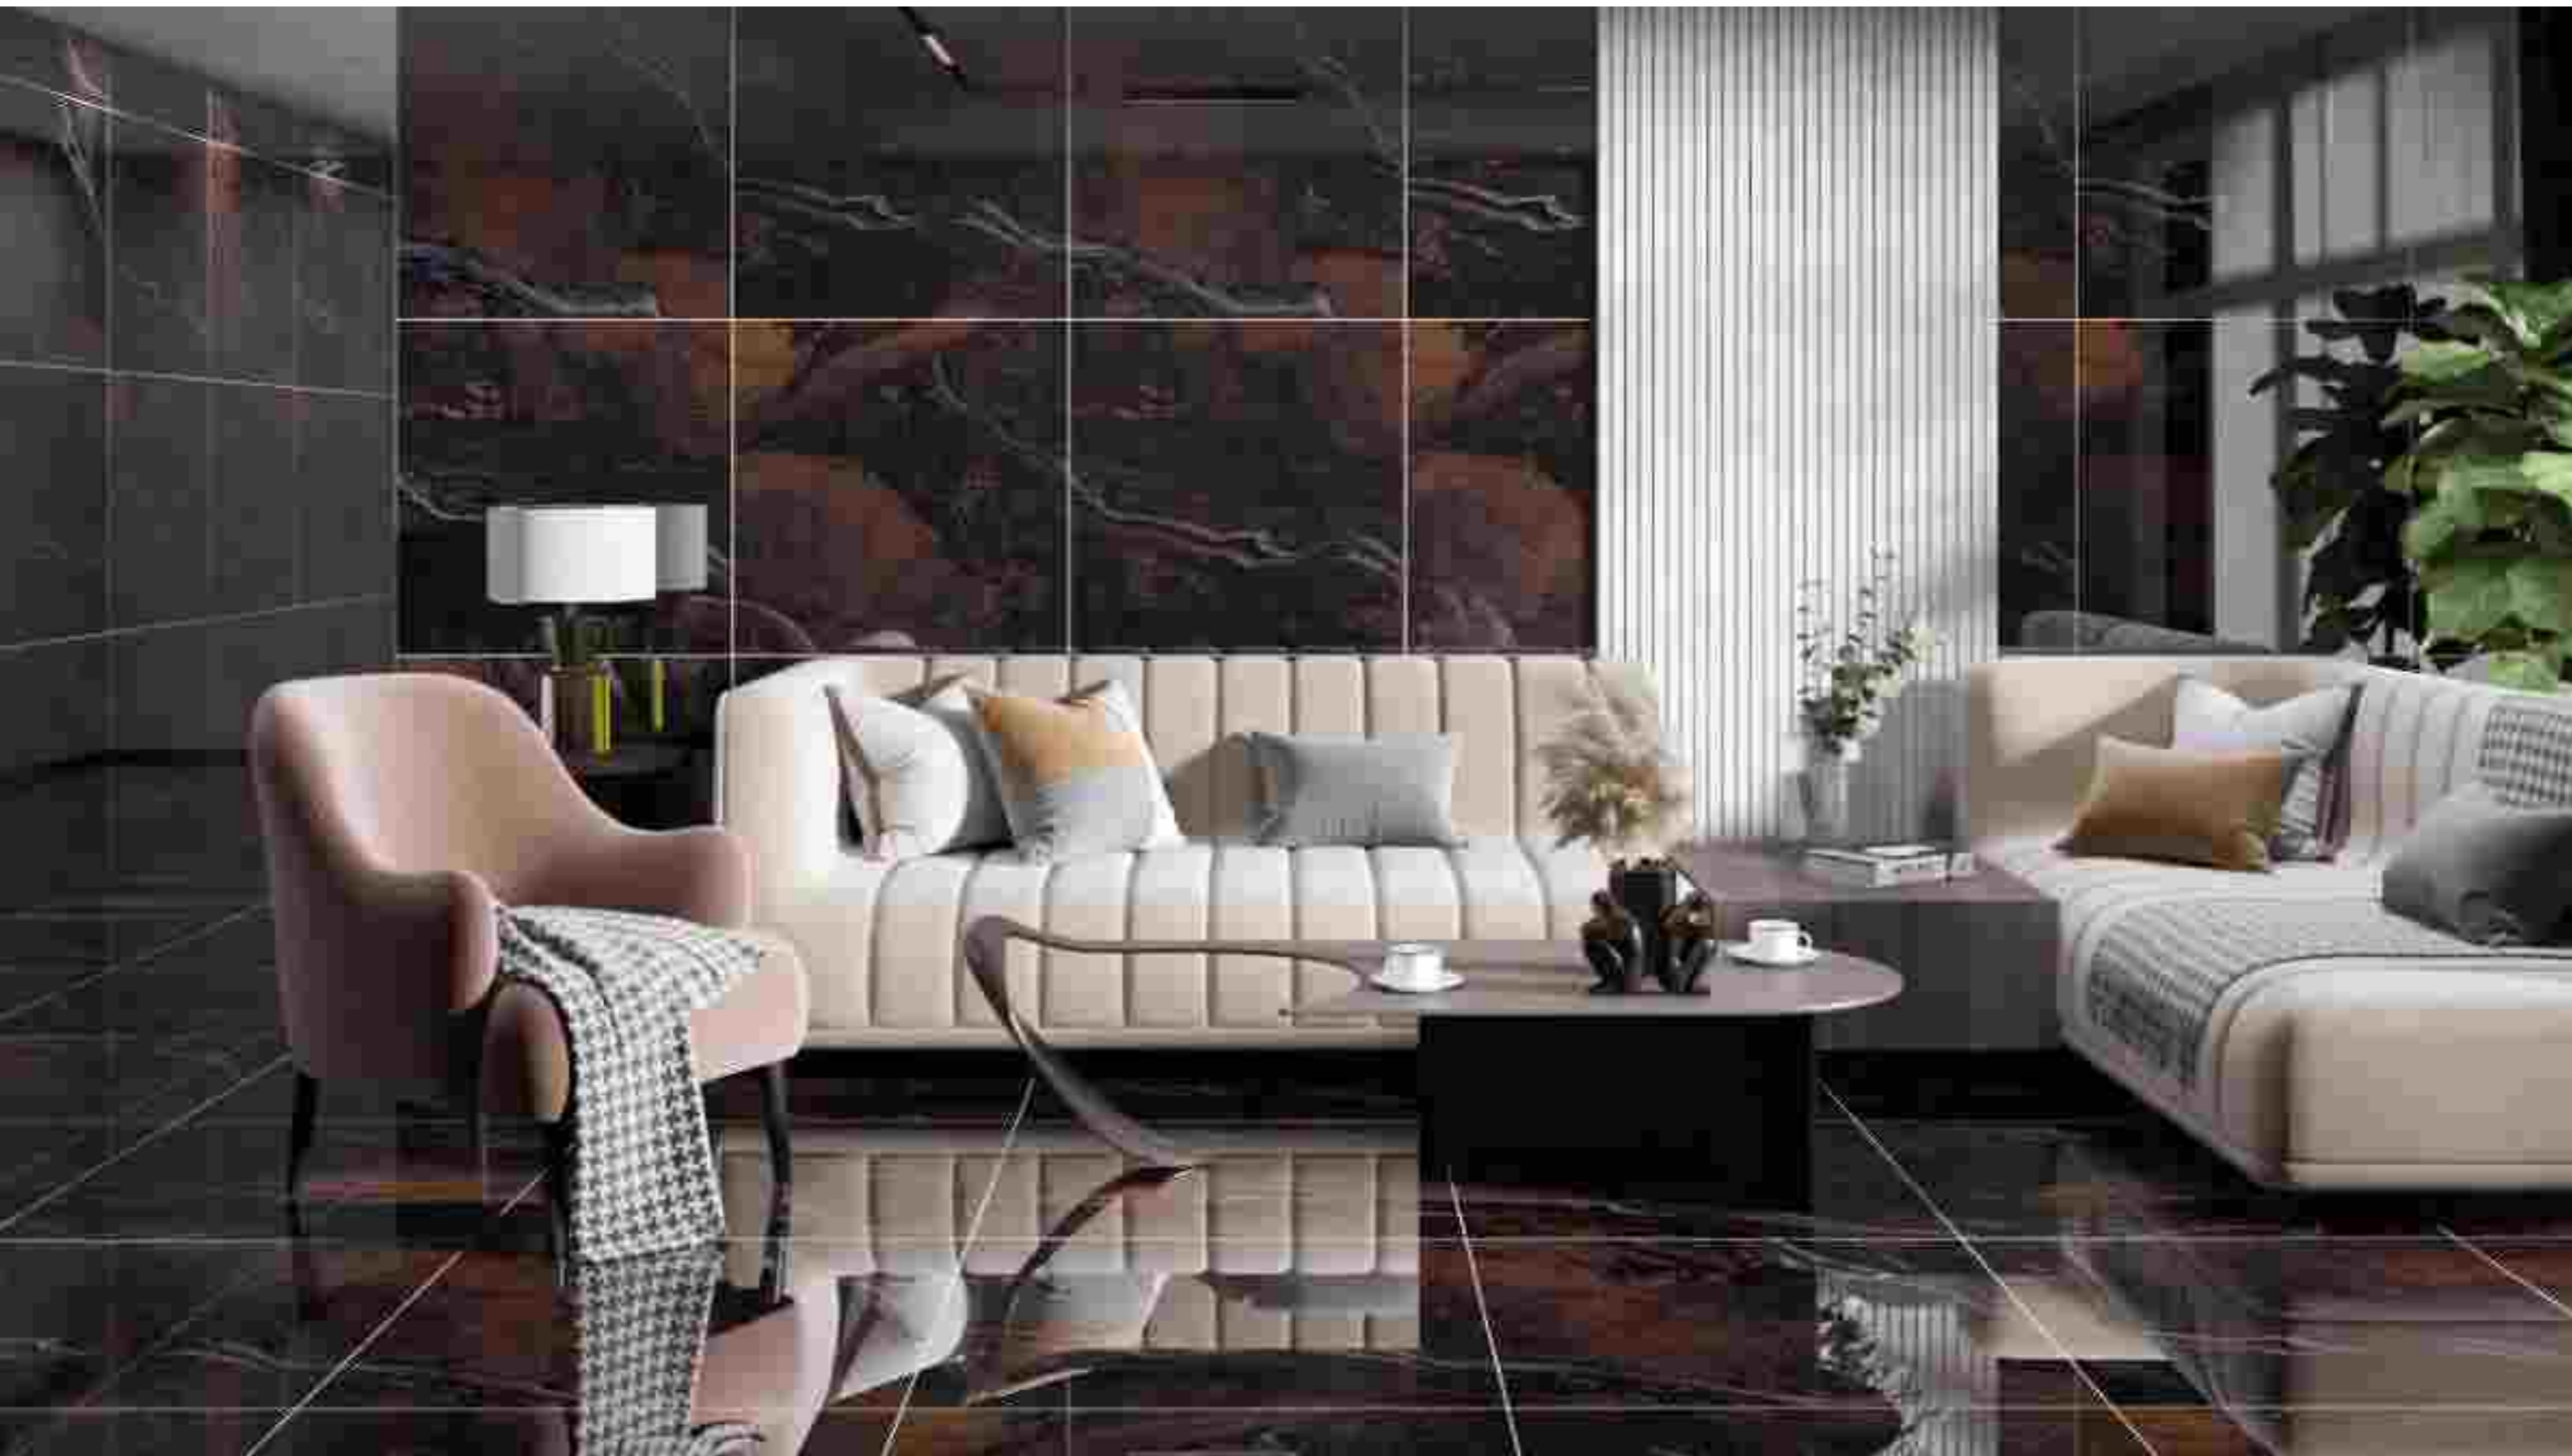

PIETRA
MARRON

PIETRA
VIOLET

REVERIE BROWN

Size :
800X800 MM

Surface :
High Gloss

Random :
06

ROSS OPERA

Size :
800X800 MM