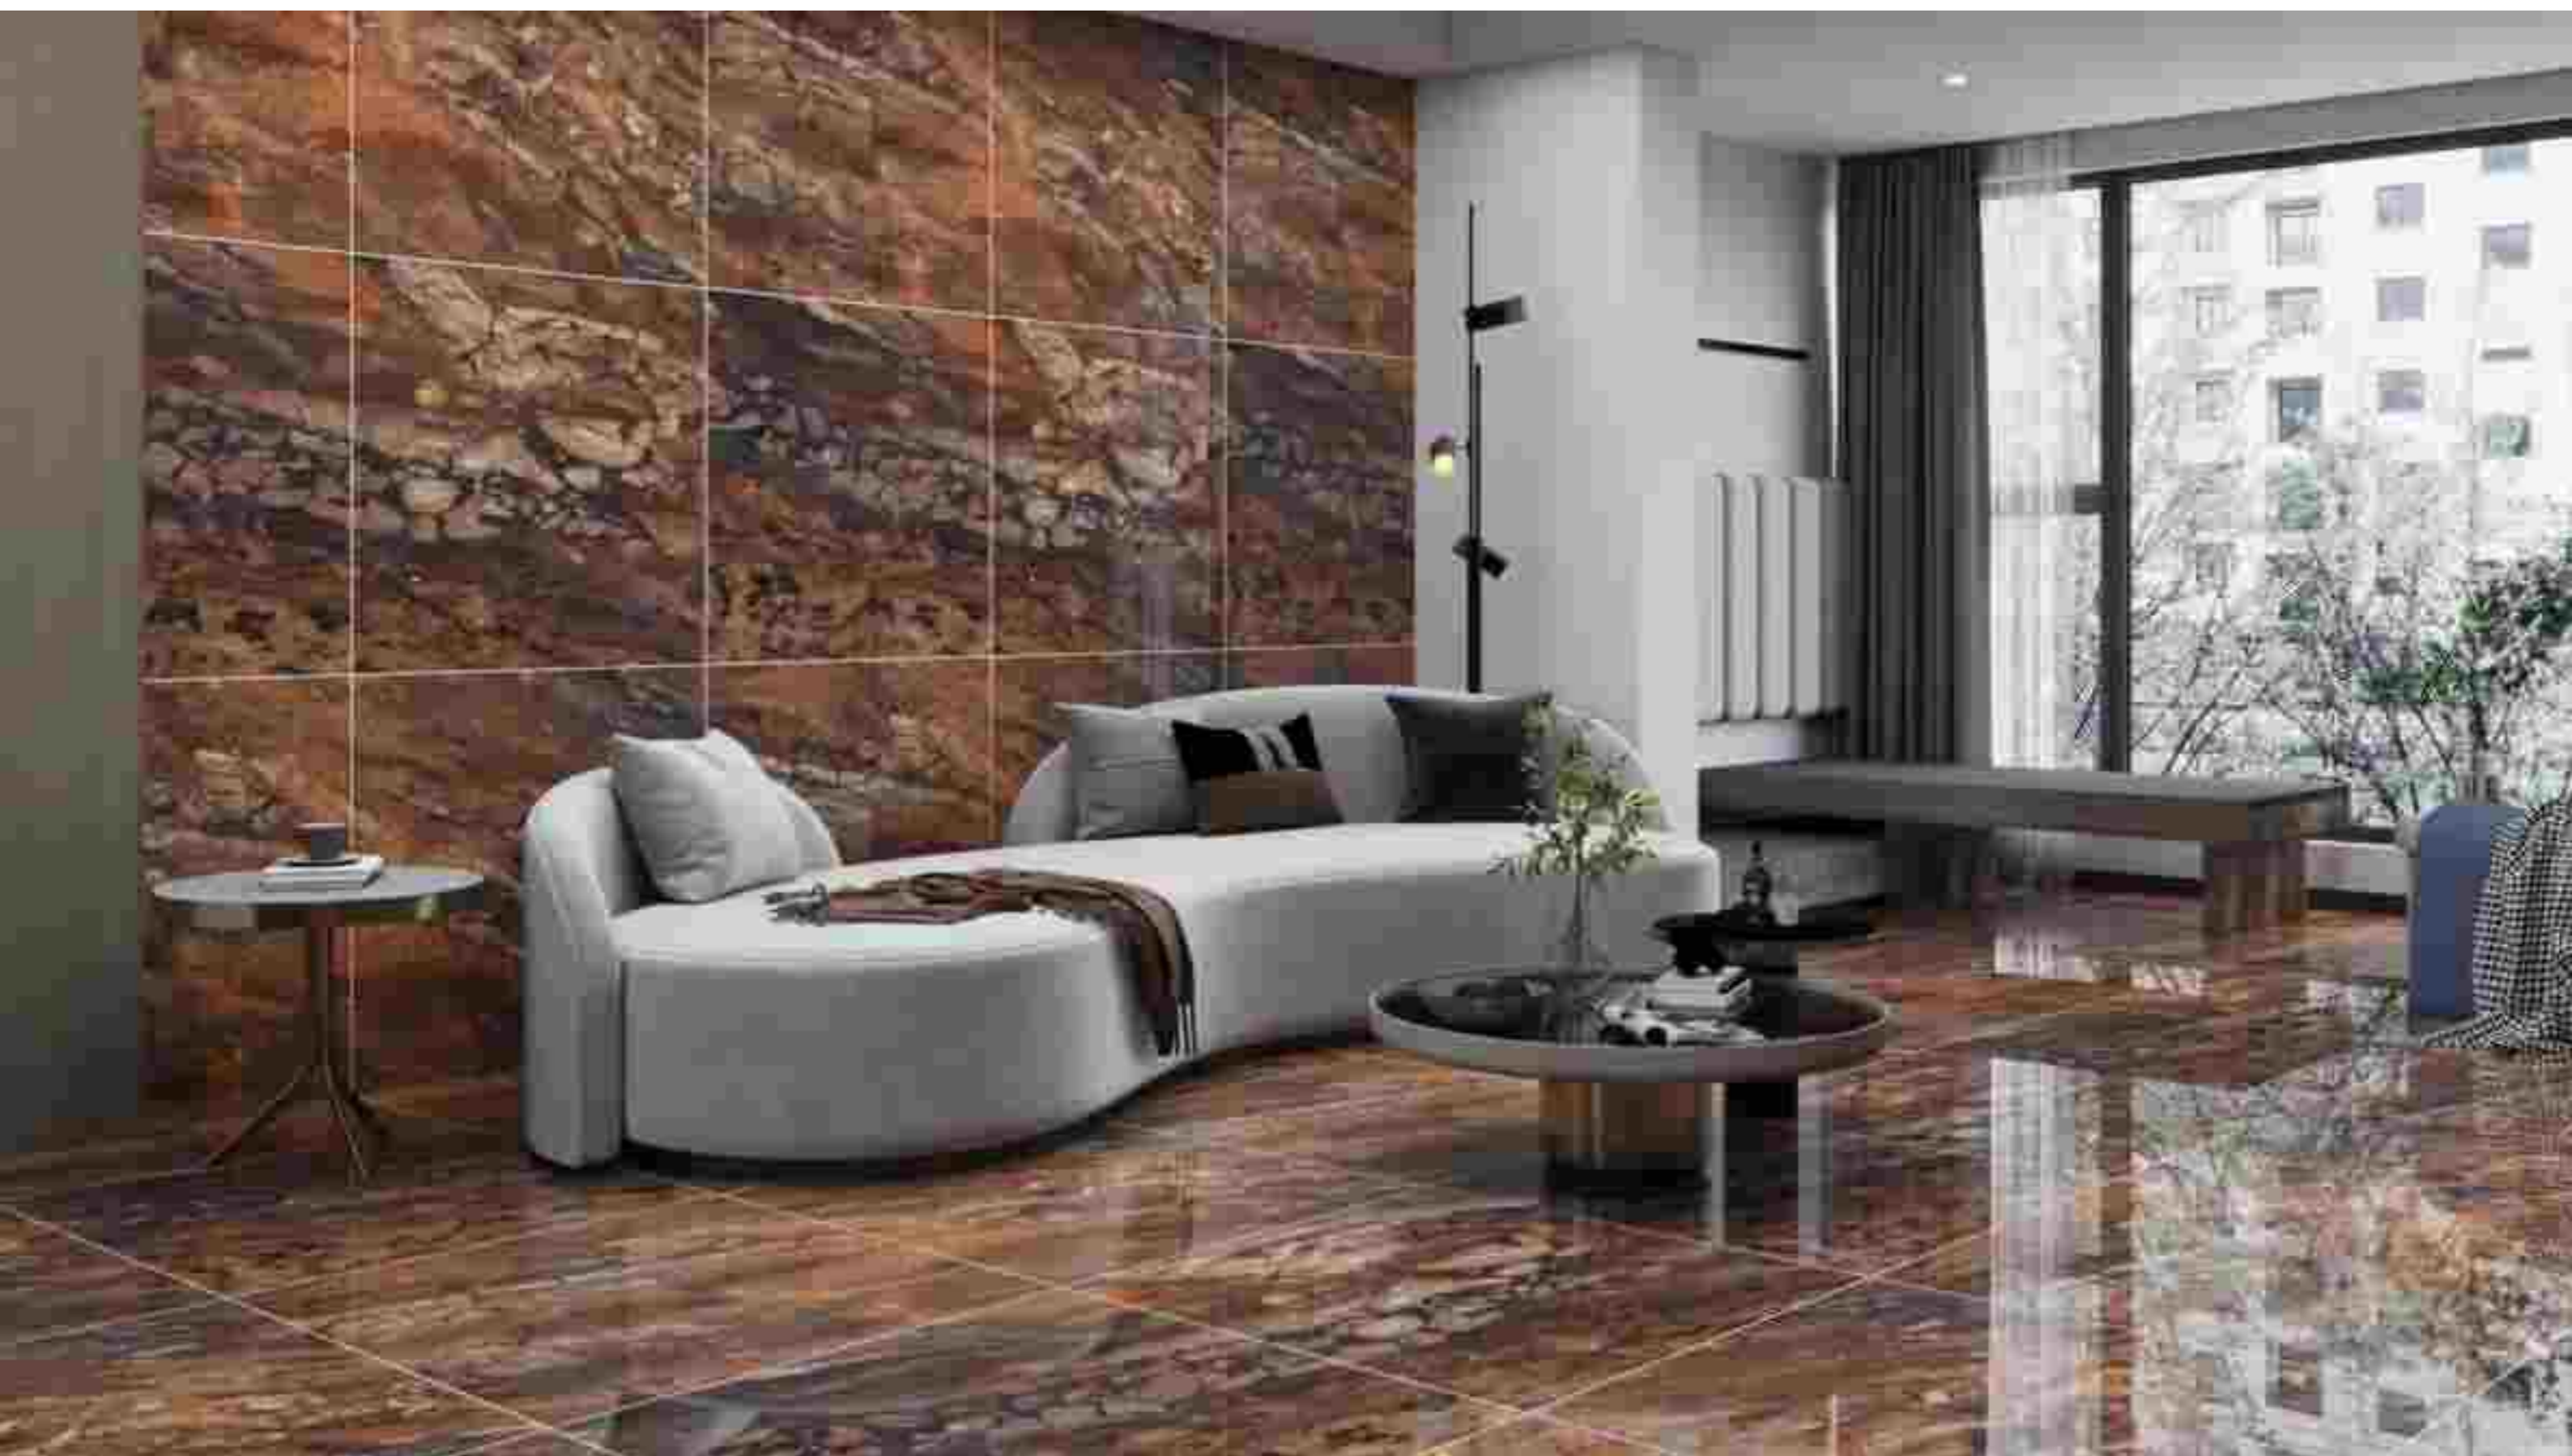

Size :
800X800 MM

Surface :
High Gloss

Random :
05

DRAGO BROWN

Size :
800X800 MM

Surface :
High Gloss

Random :
04

EMPRADOR BLACK