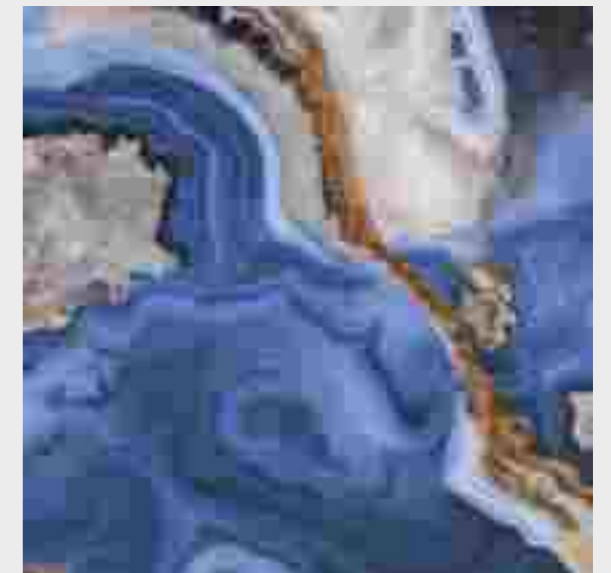

DOLPHIN BLUE

Size :
800X800 MM

Surface :
High Gloss

Random :
05