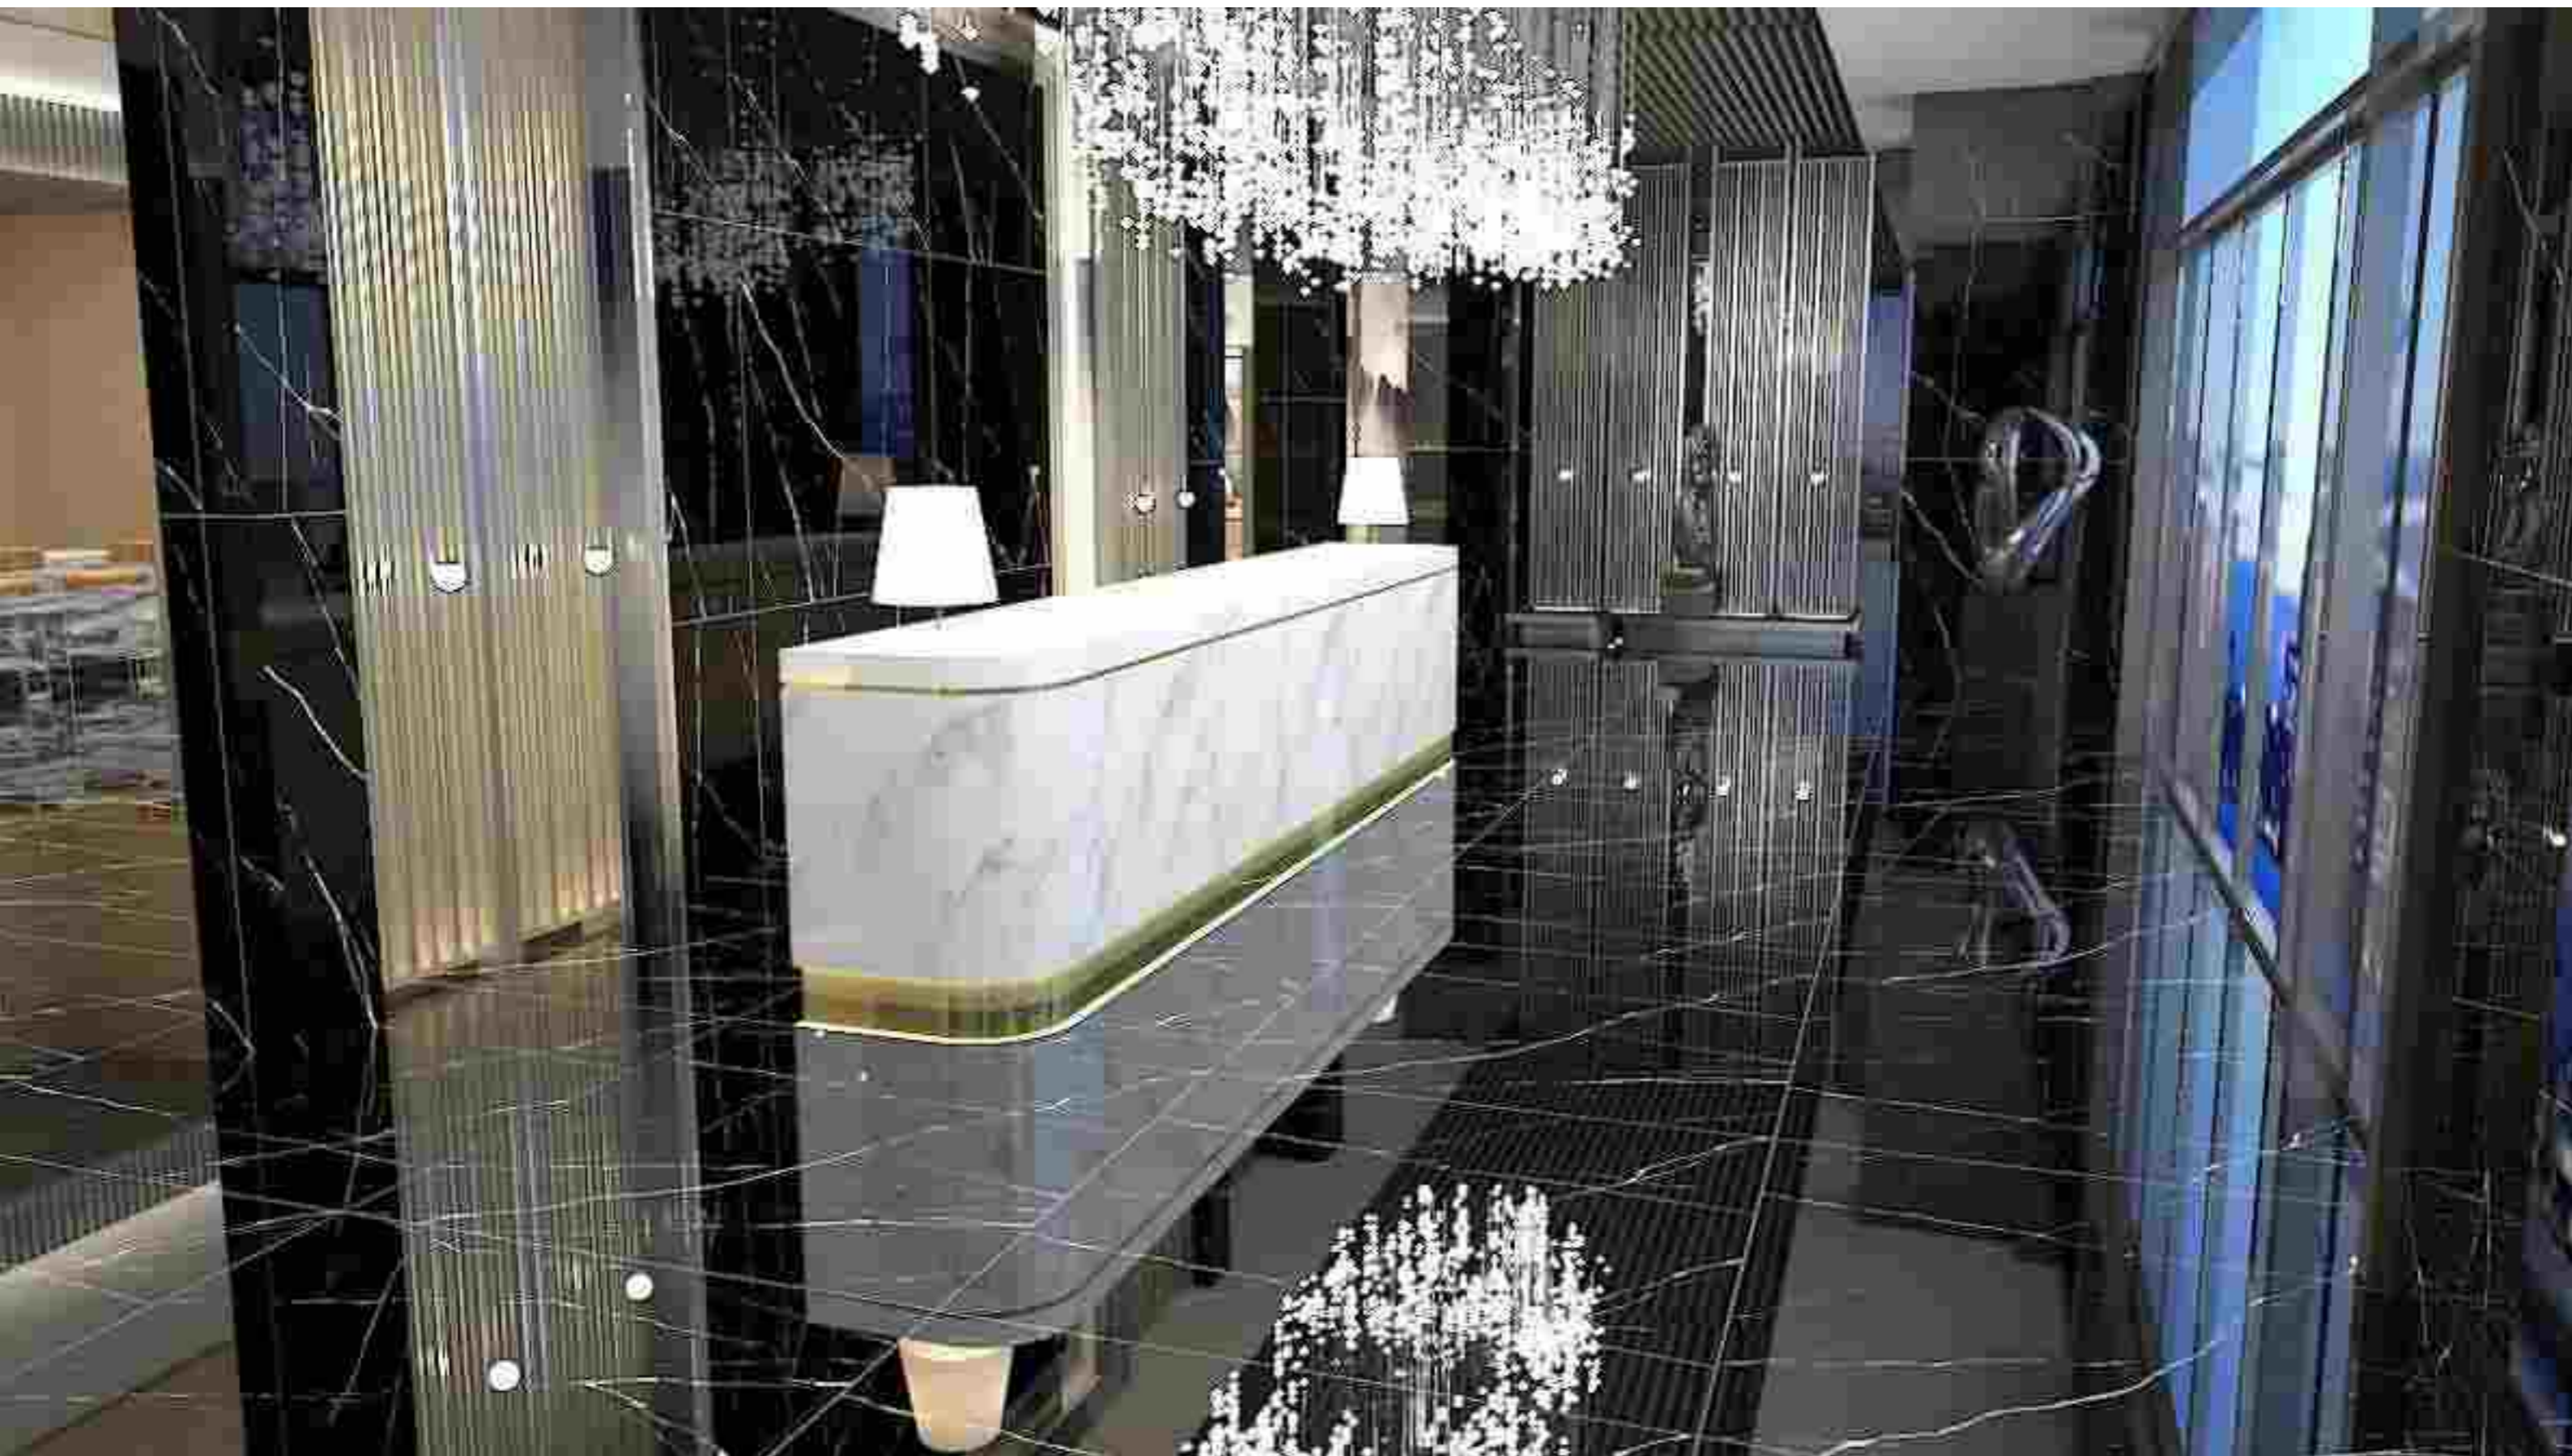

Surface :

High Gloss

Random :

04

MARQUINA

Size :
800X800 MM

Surface :
High Gloss

Random :
03