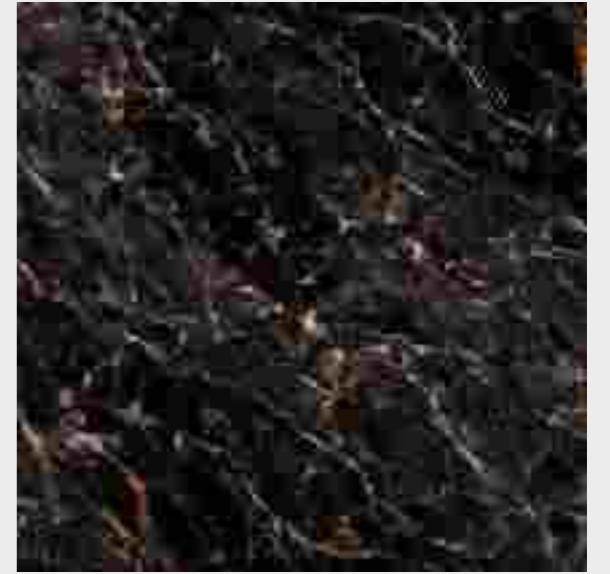

COSMIC BLACK

Size :
800X800 MM

Surface :
High Gloss

Random :
02