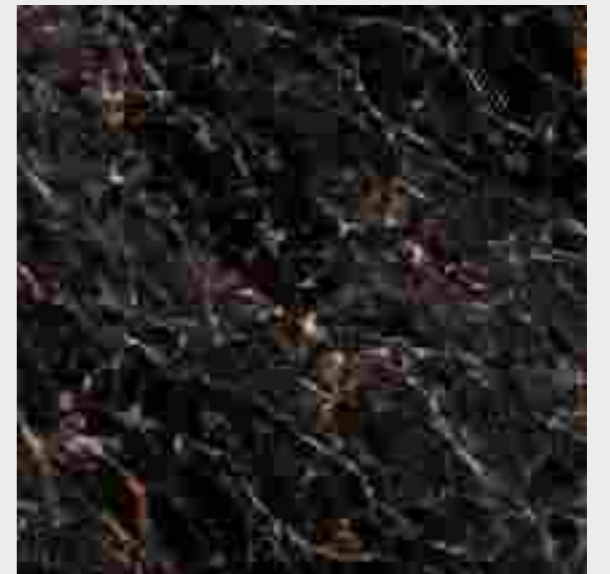

COSMIC BLACK

Size :
800X800 MM

Surface :
High Gloss

Random :
02