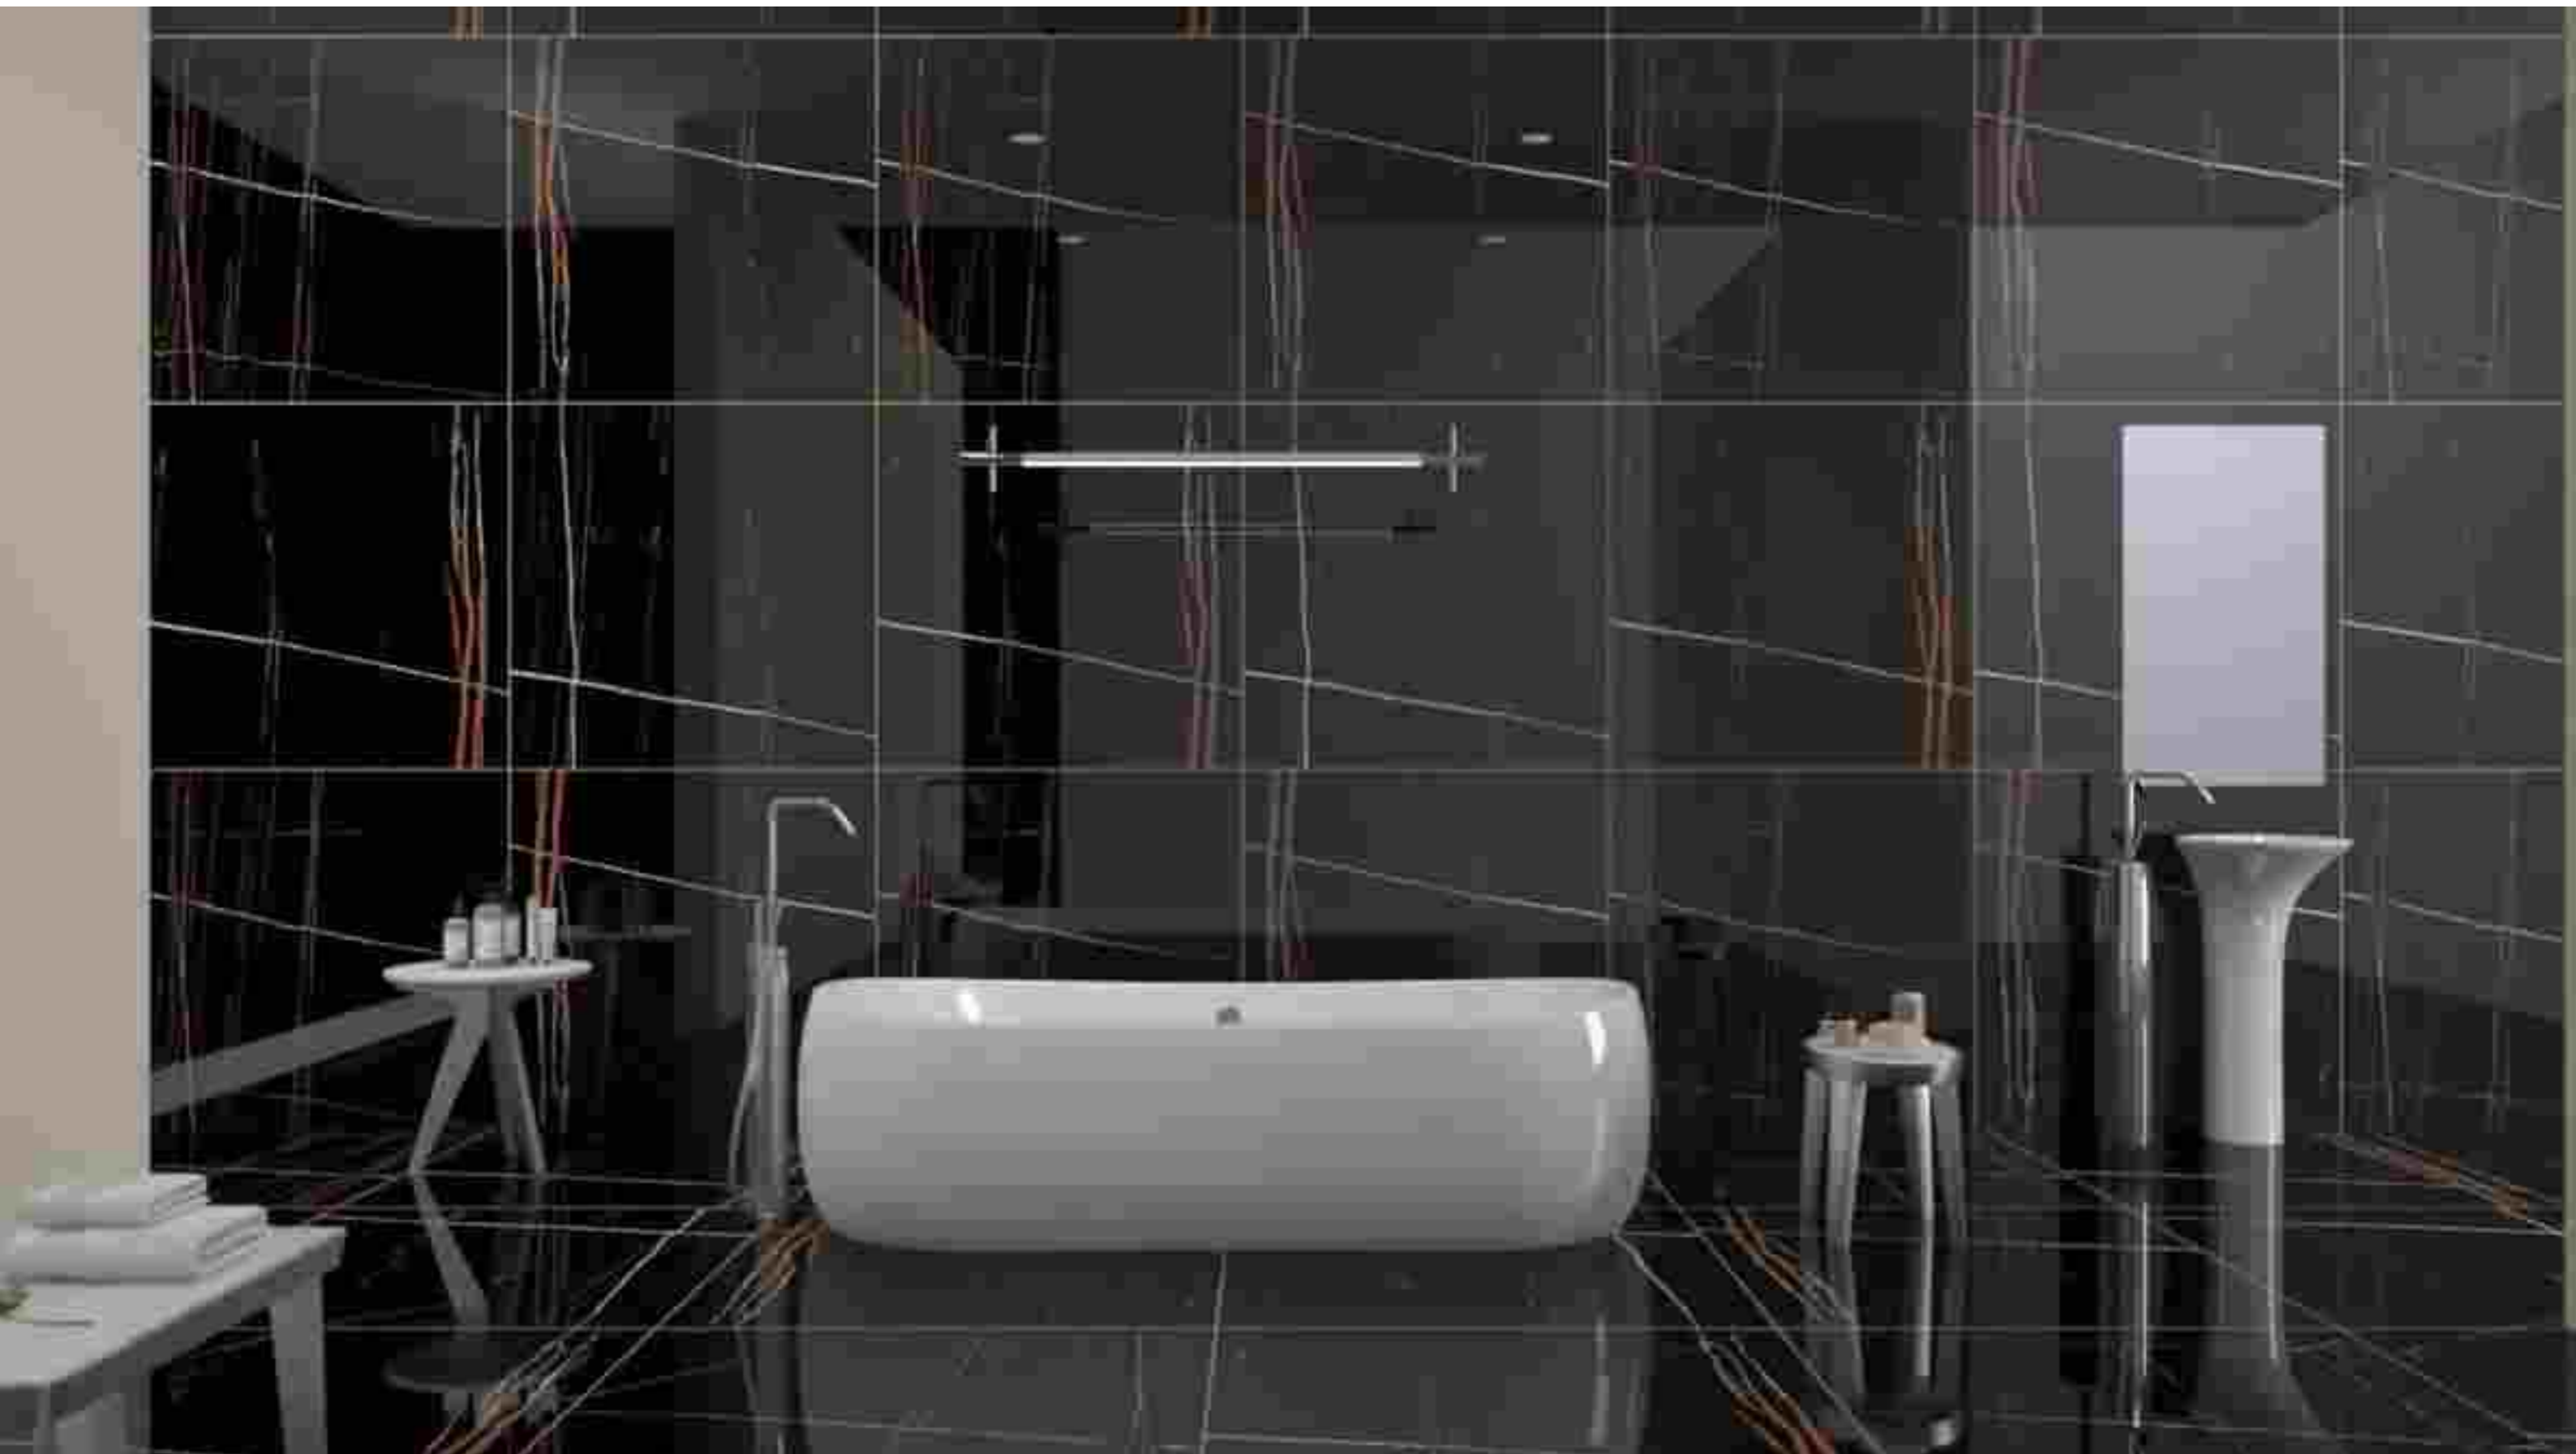

ATLANTA BLUE

Size :
800X800 MM

Surface :
High Gloss

Random :
04

AZZARO

Size :
800X800 MM

Surface :
High Gloss

Random :
03