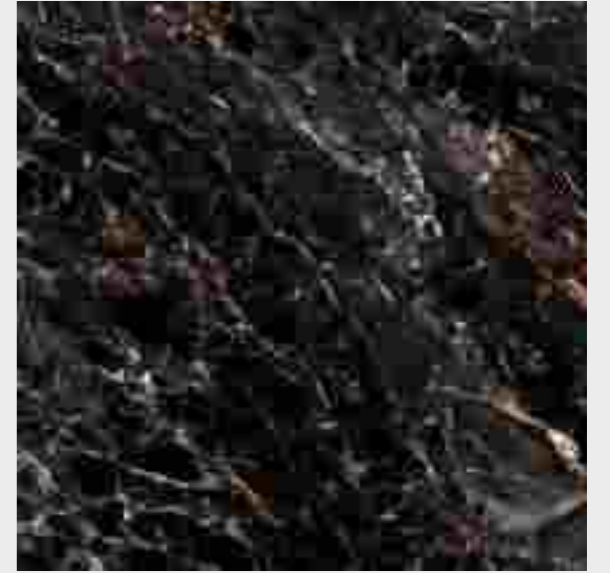

COSMIC BLACK

Size :
800X800 MM

Surface :
High Gloss

Random :
02