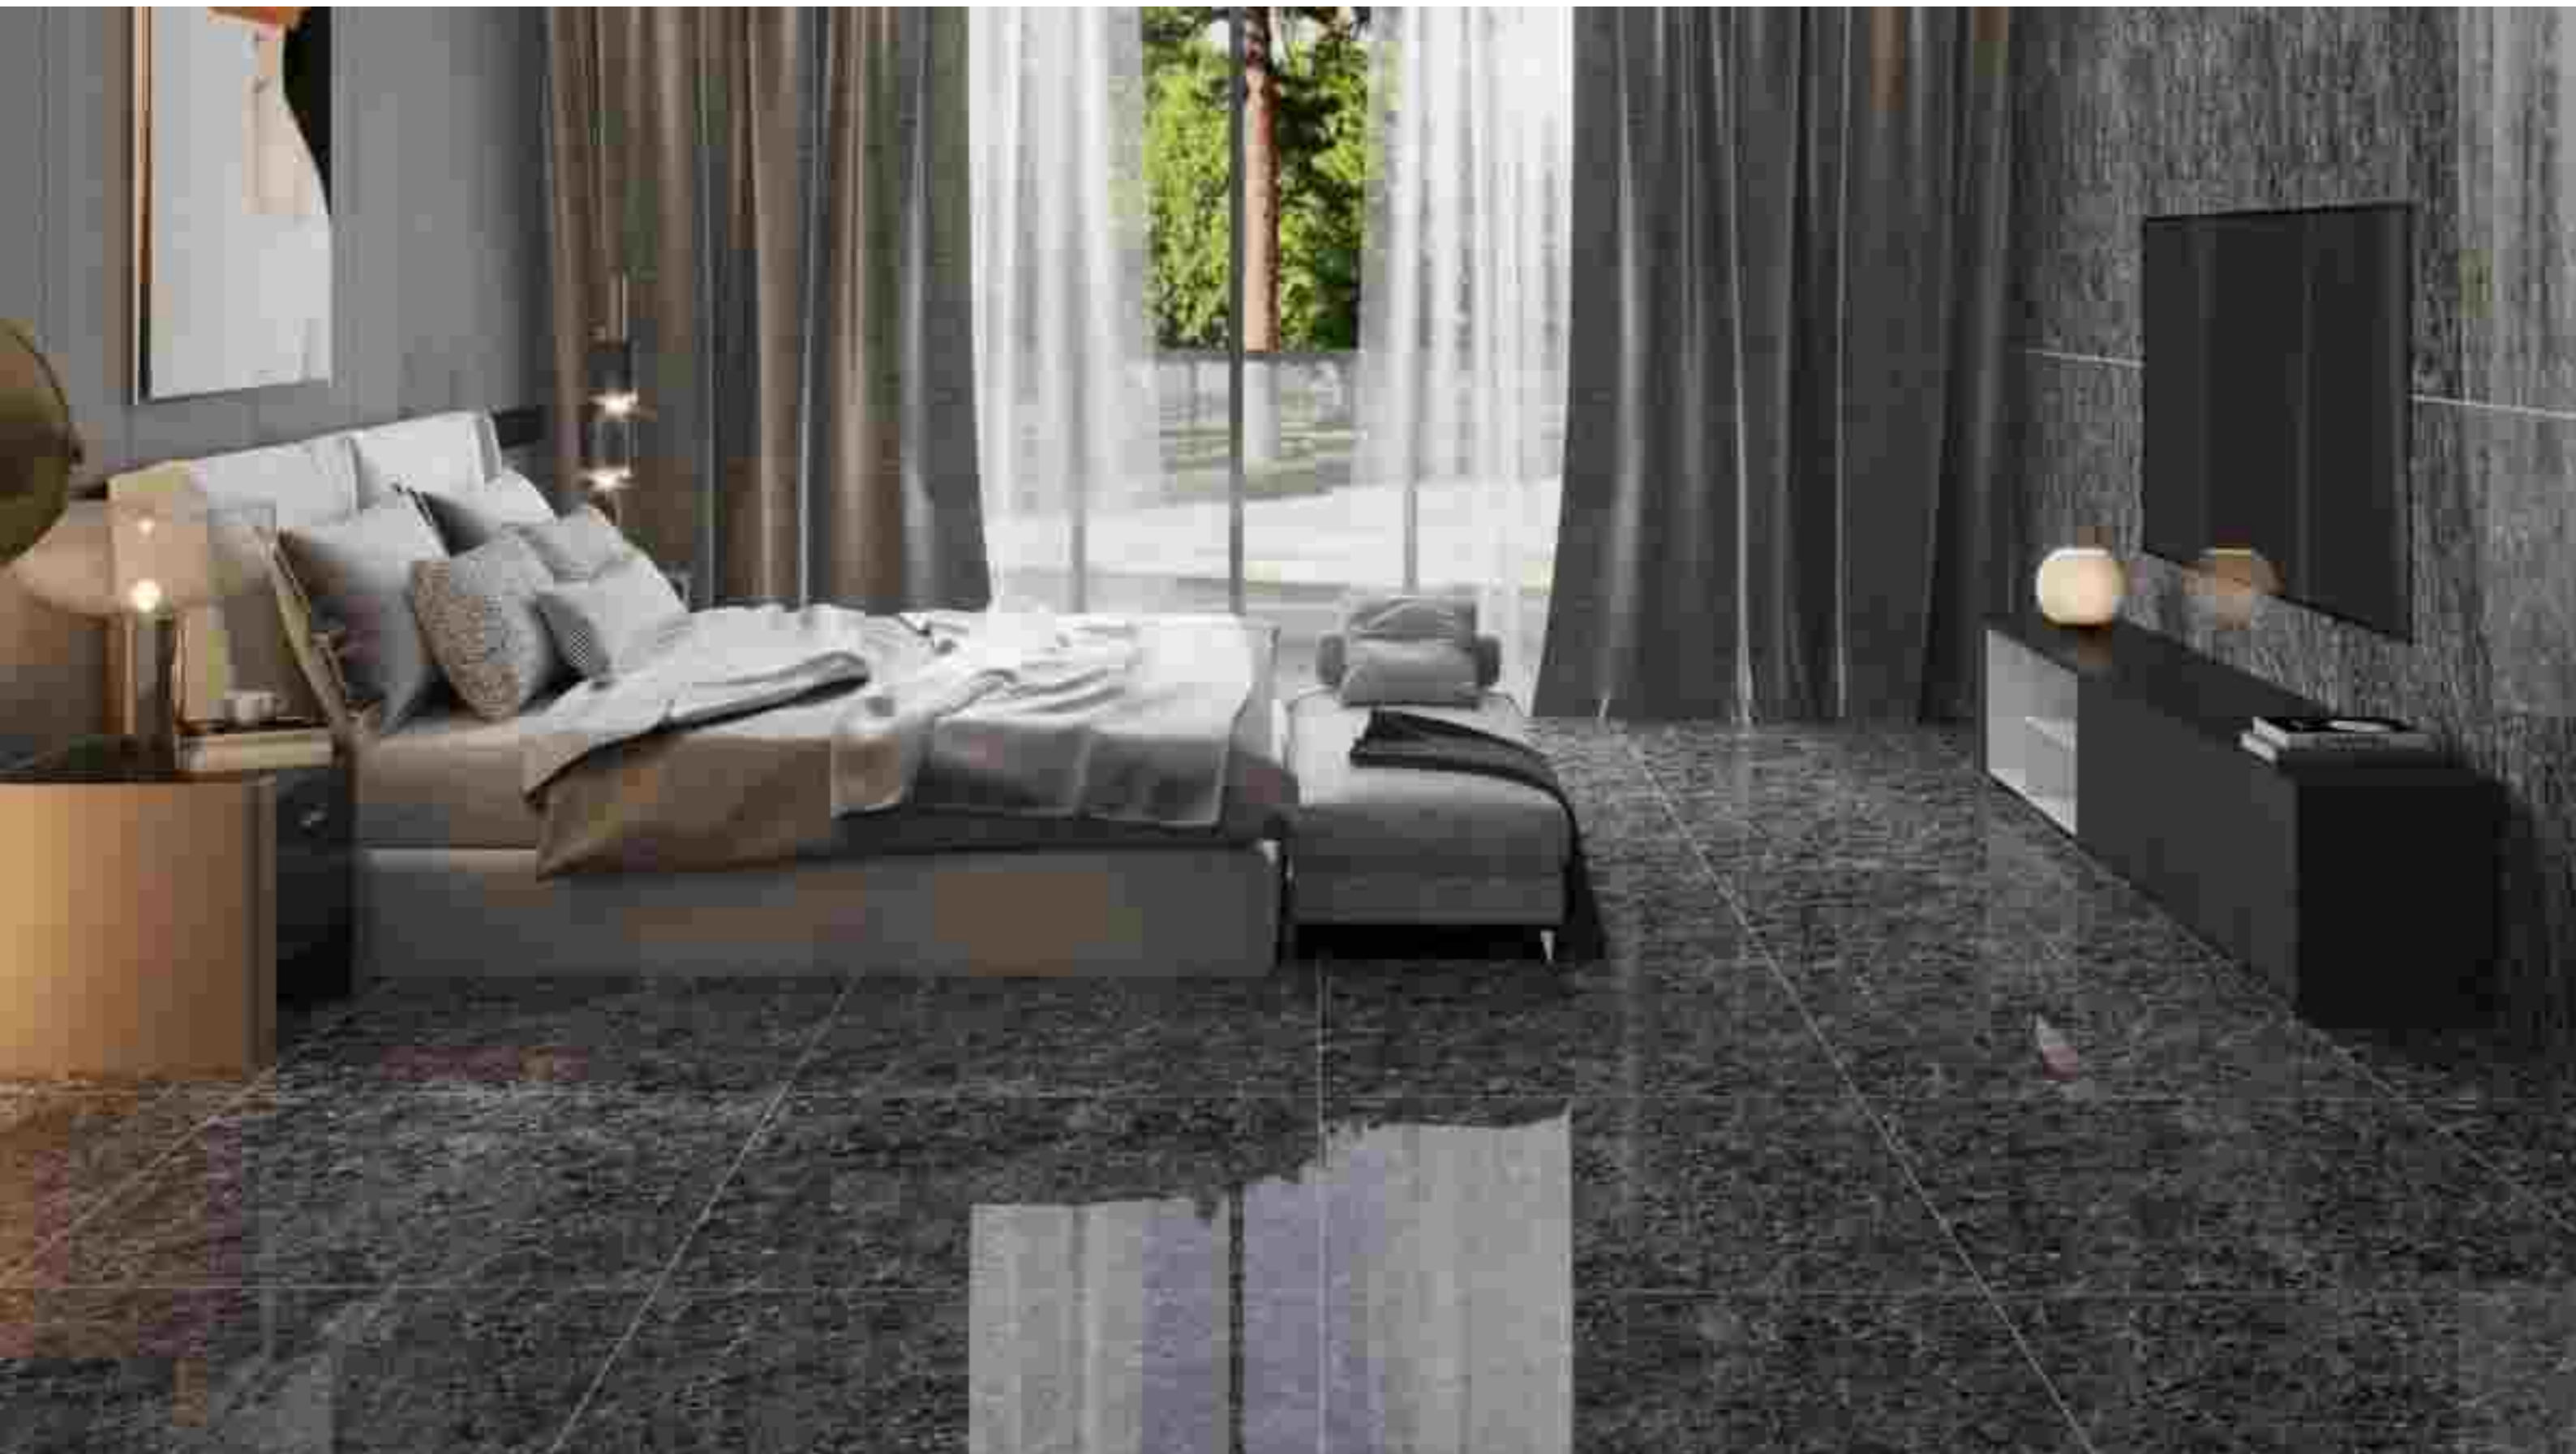

Size :
800X800 MM

Surface :
High Gloss

Random :
05

EMPRADOR MAJESTIC

Size :
800X800 MM

Surface :
High Gloss

Random :
05

EMPRADOR GOLD