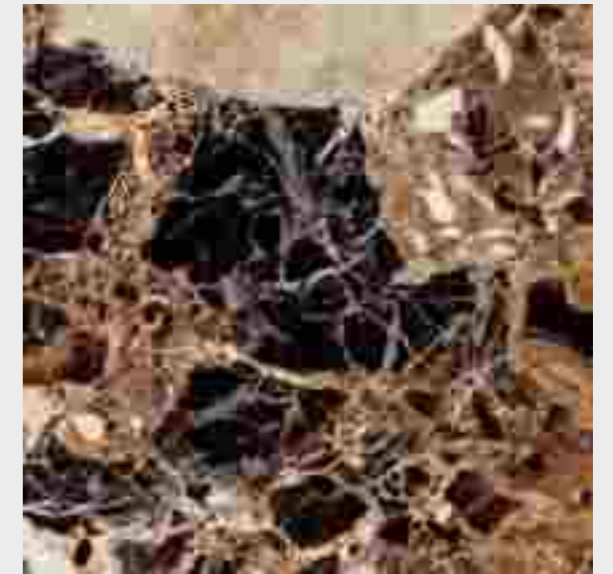

EMPRADOR GOLD

Size :
800X800 MM

Surface :
High Gloss

Random :
05