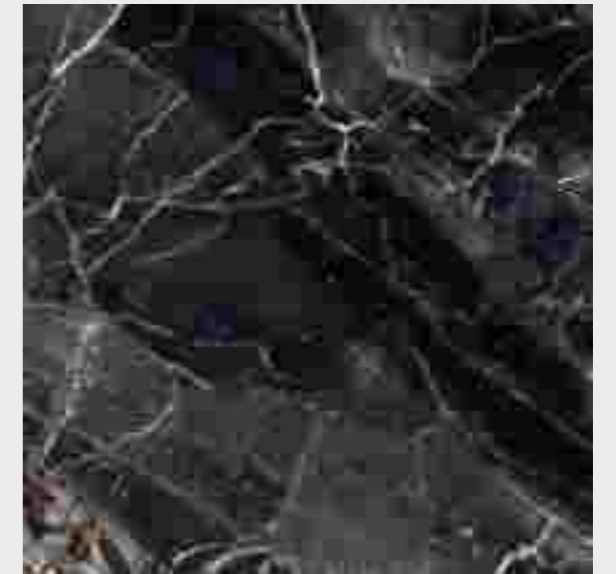

CARVAGGIO GOLD

Size :
800X800 MM

Surface :
High Gloss

Random :
03