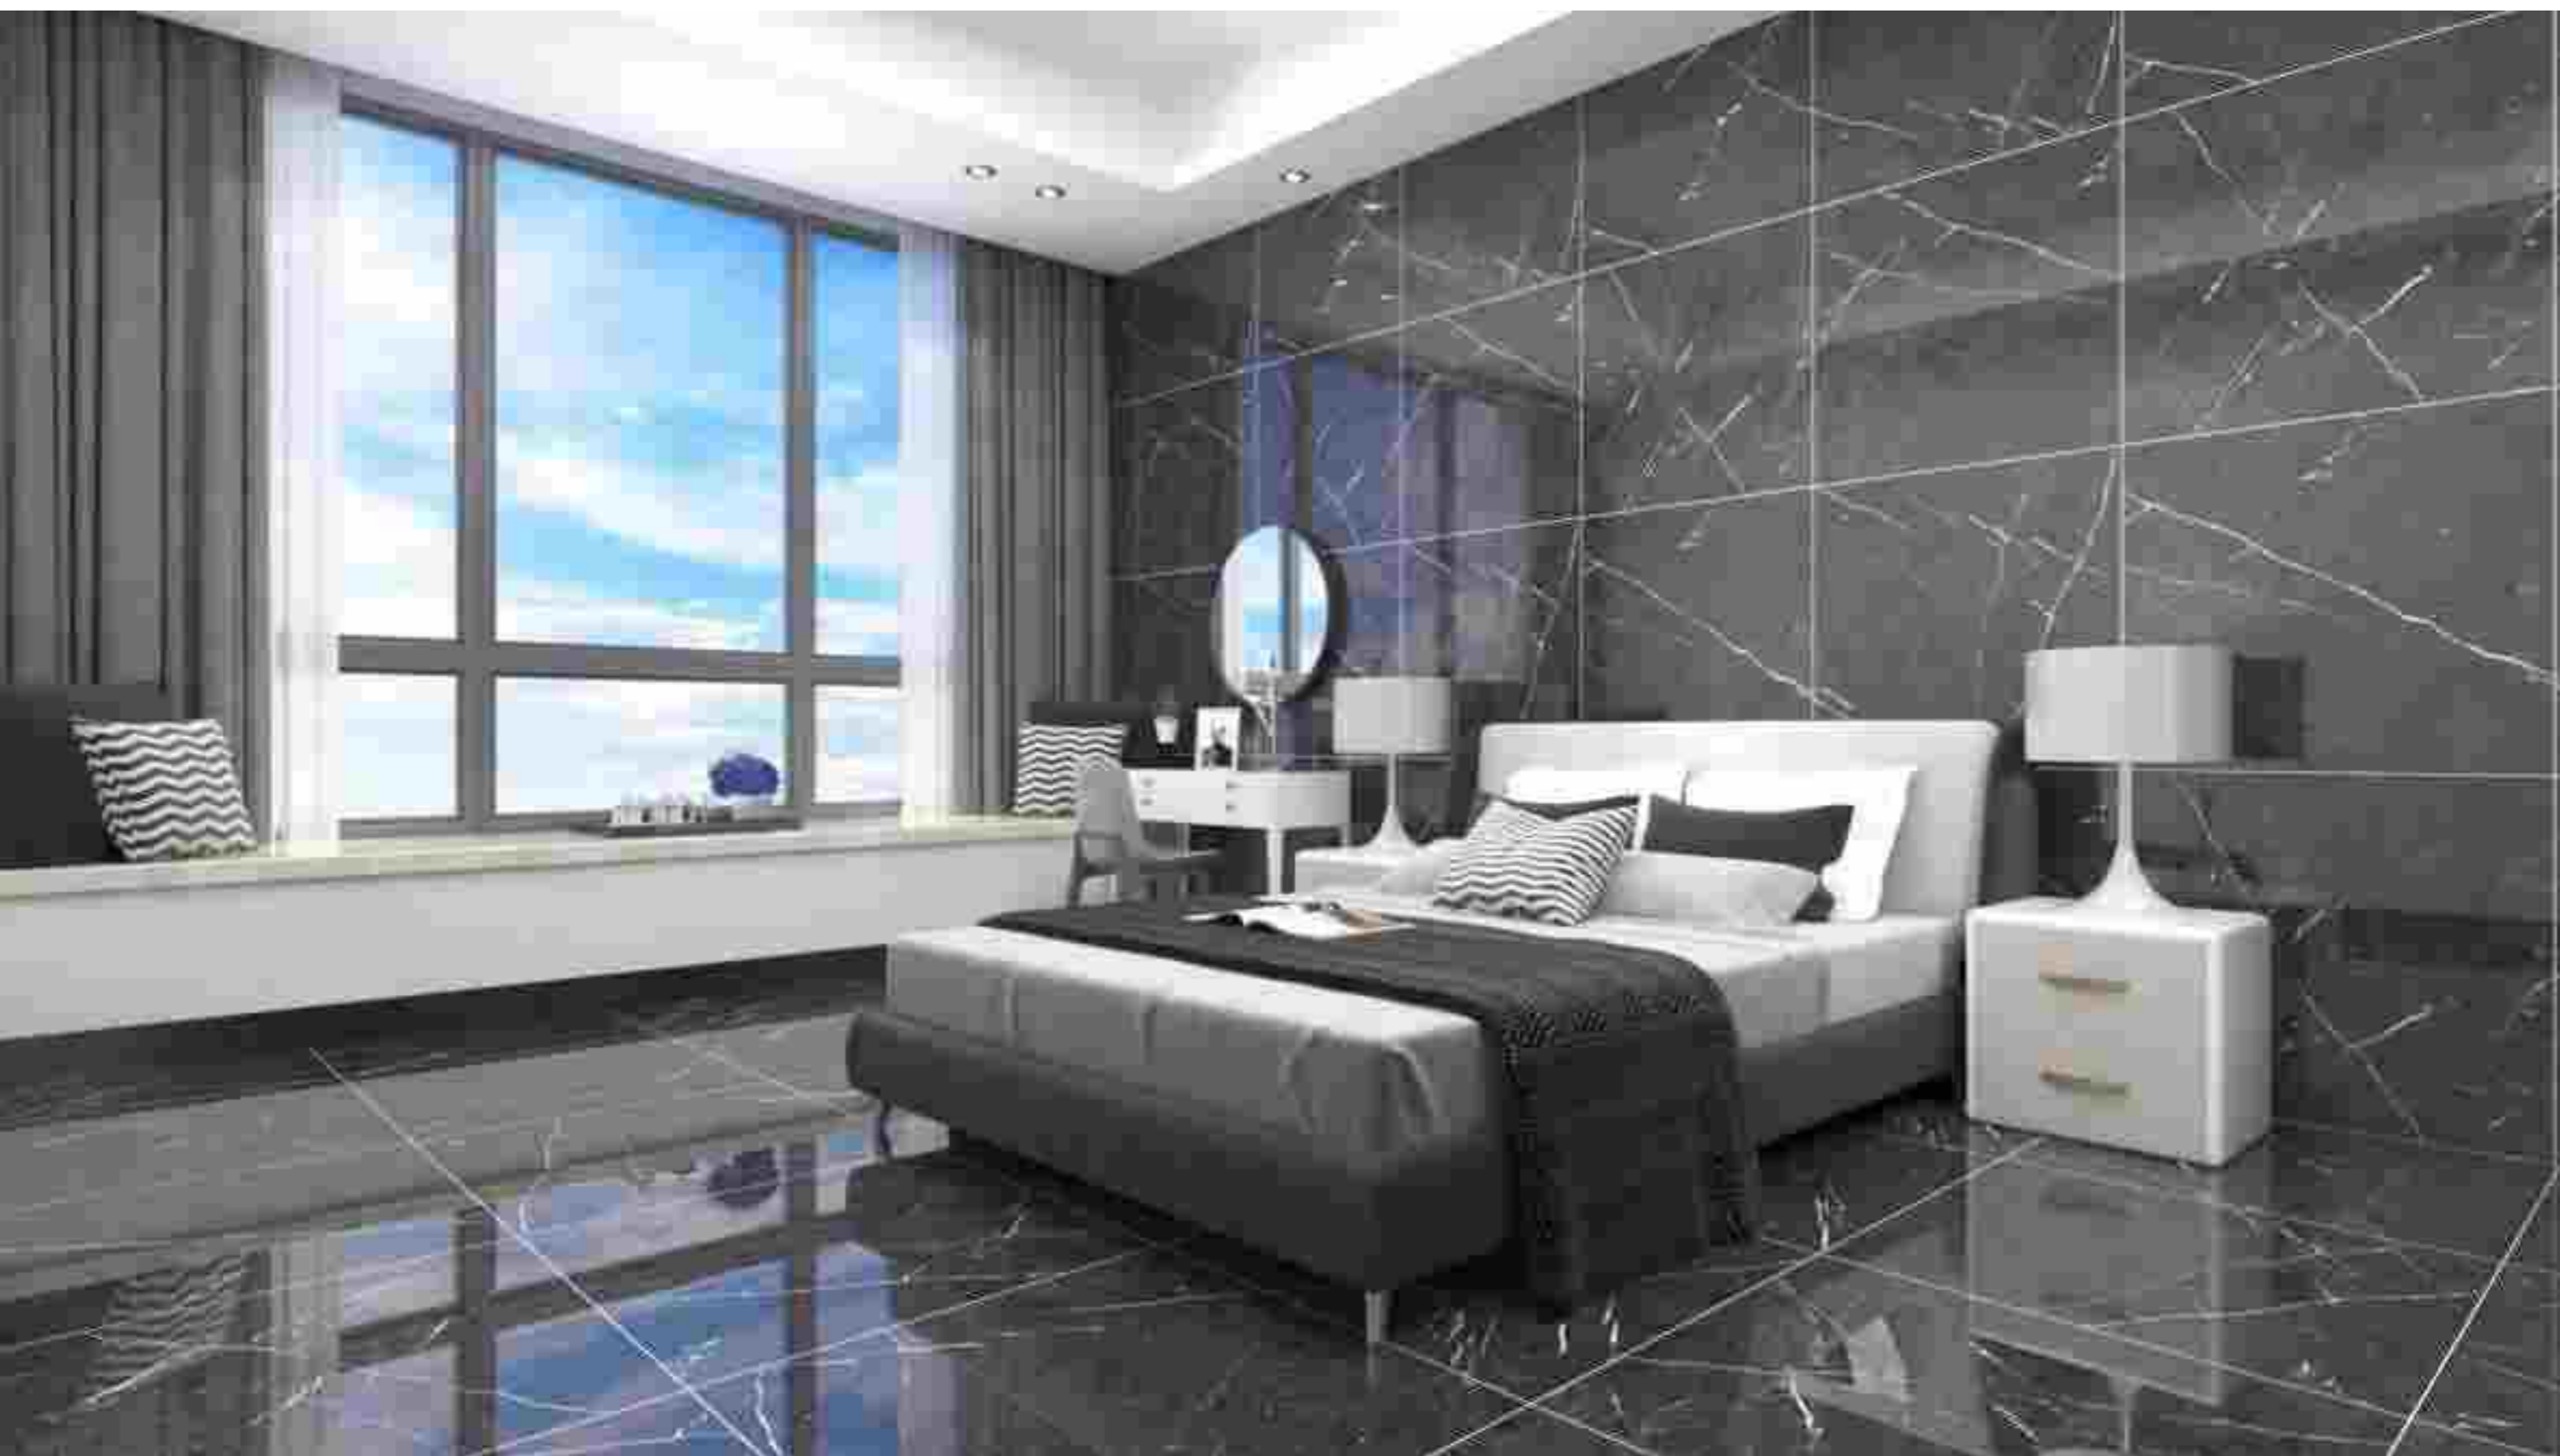

PIETRA
MARRON

PIETRA
VIOLET