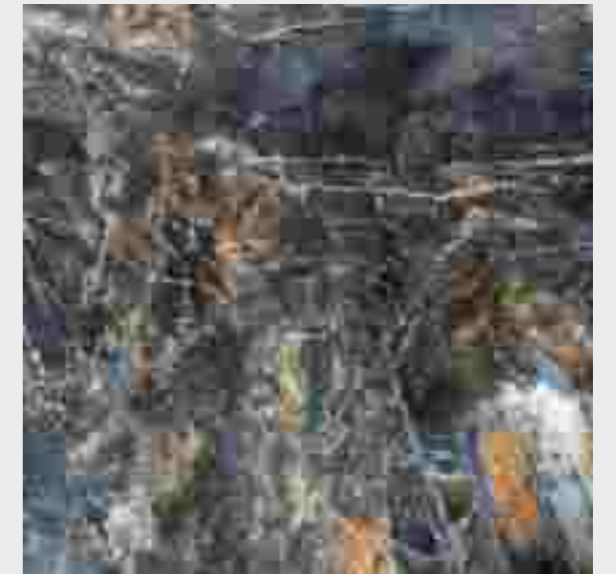

KASHMIRE
BLUE

Size :
800X800 MM

Surface :
High Gloss

Random :
03